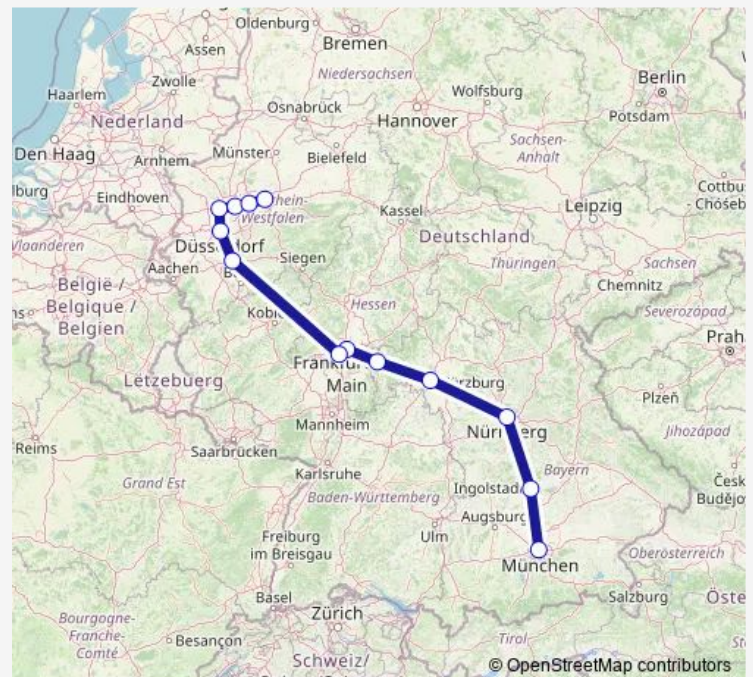

Rail ICE 758

[Go to website](#)

Direction

München Hbf — Dortmund Hbf

13 stops

[Open route schedule](#)

München Hbf

Ingolstadt Hbf

Nürnberg Hbf

Würzburg Hbf

Aschaffenburg Hbf

Frankfurt(Main)Süd

Frankfurt(M) Flughafen Fernbf

Köln Messe/Deutz Gl.11-12

Düsseldorf Hbf

Duisburg Hbf

Essen Hbf

Bochum Hbf

Dortmund Hbf

Route schedule

München Hbf — Dortmund Hbf

Monday —

Tuesday —

Wednesday —

Thursday —

Friday —

Saturday —

Sunday 16:17

Route info

Direction: München Hbf

Stops: 13

Trip Duration: 6 hour 11 min