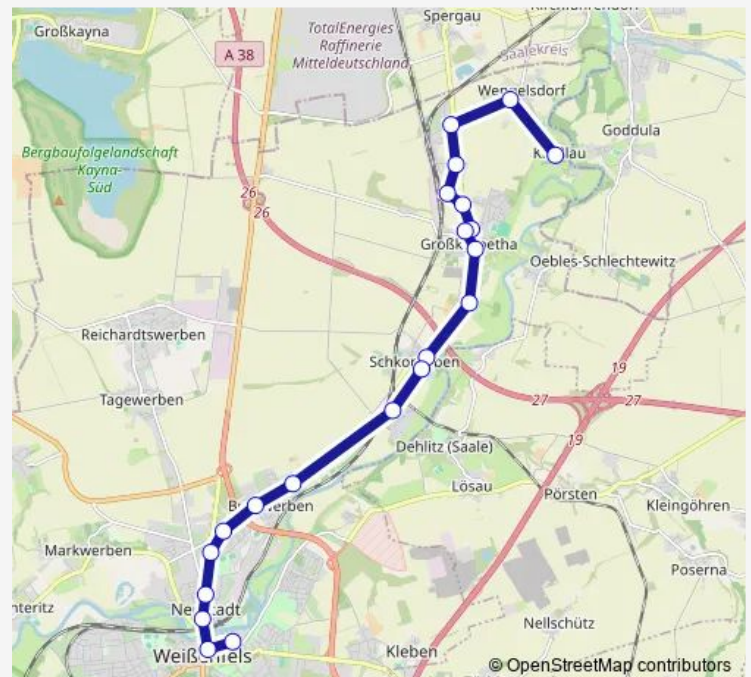

Direction

Kleinkorbetha, Fährstraße — Kraßlau

8 stops

[Open route schedule](#)

Kleinkorbetha, Fährstraße

Großkorbetha, Schule (Ri. Wen)

Großkorbetha, Gesundheitszentrum (Ri. Weng)

Großkorbetha, Bahnhof Bst. 3

Wednesday 13:41

Thursday 13:41

Friday 13:41

Saturday —

Sunday —

Route info

Direction: Kleinkorbetha, Fährstraße

Stops: 8

Trip Duration: 0 hour 17 min

Direction

Weißenfels, Busbahnhof Bst. 6 — Kraßlau

20 stops

[Open route schedule](#)

Weißenfels, Busbahnhof Bst. 6

Weißenfels, Kulturhaus (Ri. Burgw.)

Weißenfels, Märchenbrunnen (v Busbhf)

Thursday 05:47

Friday 05:47

Saturday —

Sunday —

Route info

Direction: Kleinkorbetha, Fährstraße

Stops: 5

Trip Duration: 0 hour 10 min