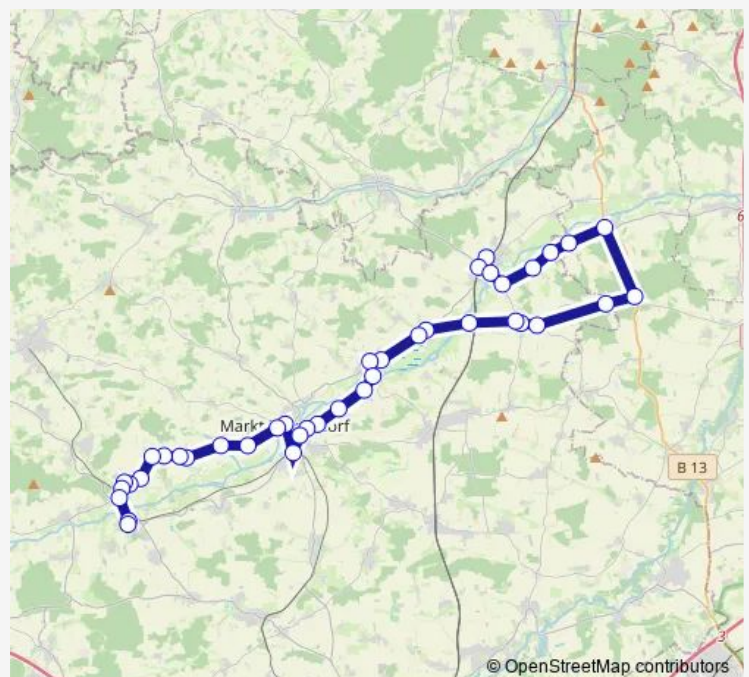

Wednesday 12:34

Thursday 12:34

Friday 12:34

Saturday —

Sunday —

Route info

Direction: Markt Indersdorf, Schule

Stops: 23

Trip Duration: 0 hour 31 min

785 — Erdweg - Markt Indersdorf - Weichs - Petershausen P+R-Platz

Petershausen, Jetzendorfer Str

Petershausen *100*300 West

Direction

Petershausen *100*300 West — Erdweg, Sporthalle