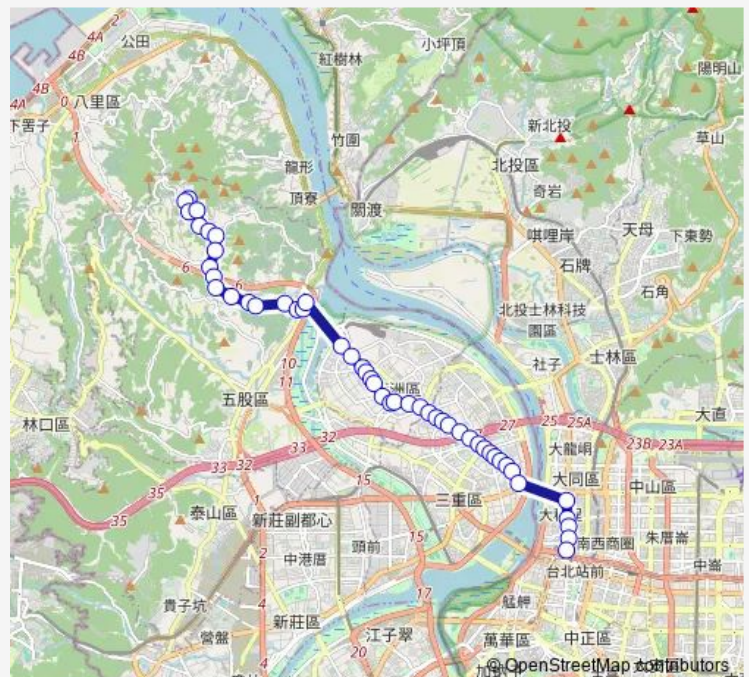

灰瑤

捷運蘆洲站

蘆洲總站

Route schedule

凌雲寺停車場 — 後車站

Monday 06:00-18:10

Tuesday 06:00-18:10

Wednesday 06:00-18:10

Thursday 06:00-18:10

Friday 06:00-18:10

Saturday 06:00-18:10

Sunday 06:00-18:10

Route info

Direction: 凌雲寺停車場

Stops: 48

Trip Duration: 11 hour 50 min

785 — 觀音山-臺北北門

王爺廟口

空中大學

中原公寓

蘆洲國小

蘆洲監理站

蘆洲派出所

溪墘