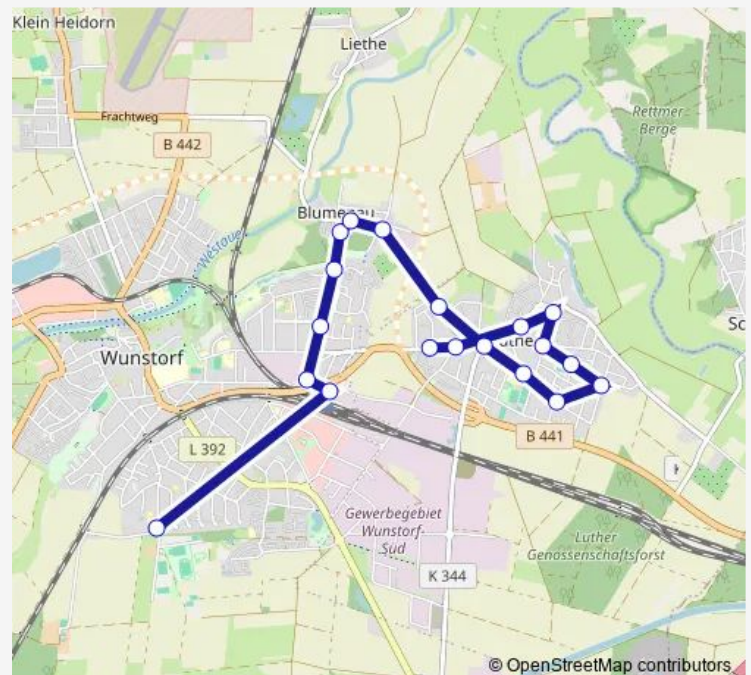

Wunstorf Blumenauer Straße

Wunstorf Bahnhofstraße

Wunstorf/Zob

Wunstorf Hölty-Gymnasium

Wunstorf Klinikum

Wunstorf Rathaus

Wunstorf/Igs

Route schedule

Route info

Direction: Luthe Schule

Stops: 17

Trip Duration: 0 hour 24 min

785

Direction

Wunstorf Barneschulen — Luthe Lenzstraße

19 stops

[Open route schedule](#)

Wunstorf Barneschulen

Wunstorf/Zob

Wunstorf Bahnhofstraße

Wunstorf Blumenauer Straße

Blumenau Hasselhorster Straße

Blumenau Am Blumengarten

Blumenau Manhorner Straße

Monday 07:10

Tuesday 07:10

Wednesday 07:10

Thursday 07:10

Friday 07:10

Saturday —

Sunday —

Route info