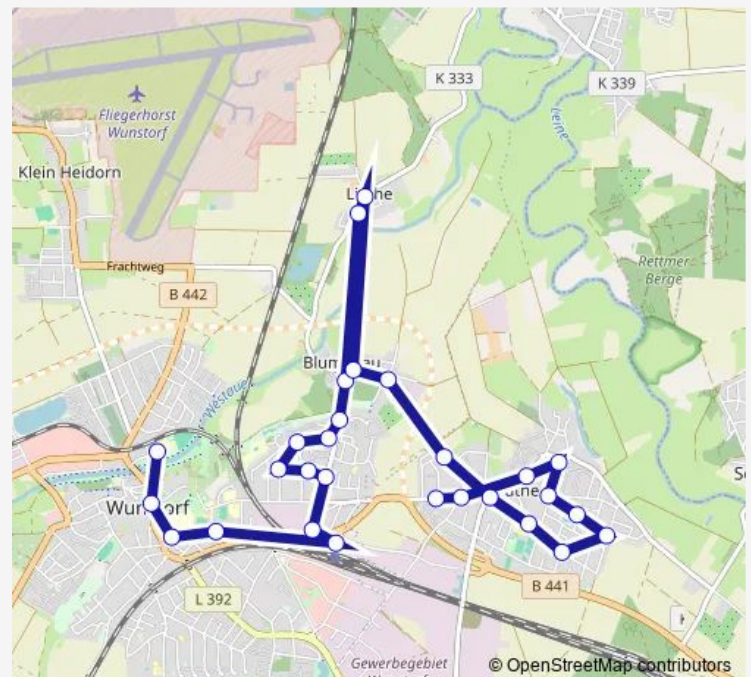

Blumenau Hasselhorster Straße

Wunstorf Blumenauer Straße

Wunstorf Bahnhofstraße

Wunstorf/Zob

Wunstorf Klinikum

Wunstorf Hölty-Gymnasium

Route schedule

Luthe Schule — Wunstorf Hölty-Gymnasium

Monday 08:32

Tuesday 08:32

Wednesday 08:32

Thursday 08:32

Friday 08:32

Saturday —

Sunday —

Route info

Direction: Luthe Schule

Stops: 18

Trip Duration: 0 hour 23 min

Direction

Luthe Schule — Wunstorf Barneschulen

12 stops

[Open route schedule](#)

Luthe Schule