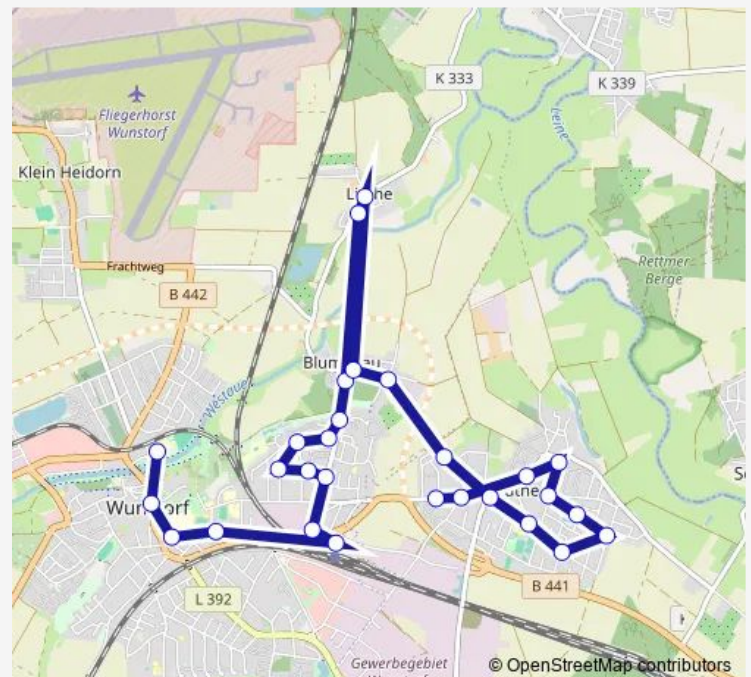

Blumenau Manhorner Straße

Blumenau Am Blumengarten

Blumenau Hasselhorster Straße

Wunstorf Blumenauer Straße

Wunstorf Bahnhofstraße

Wunstorf/Zob

Wunstorf Klinikum

Wunstorf Hölty-Gymnasium

Route schedule

Luthe Schule — Wunstorf Hölty-Gymnasium

Monday 08:32

Tuesday 08:32

Wednesday 08:32

Thursday 08:32

Friday 08:32

Saturday —

Sunday —

Route info

Direction: Luthe Schule

Stops: 18

Trip Duration: 0 hour 23 min

785

BusMaps

Direction