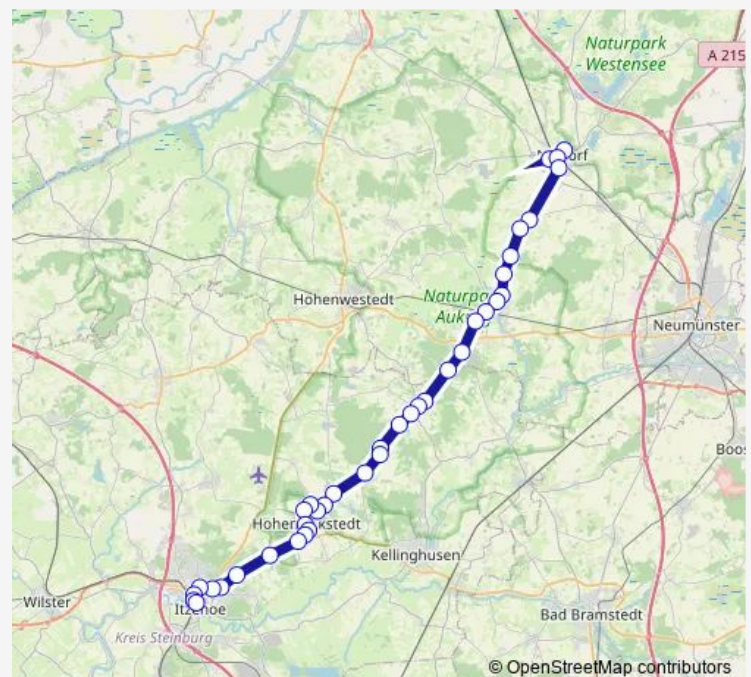

Hohenlockstedt Dresdener Straße

Hohenlockstedt Breslauer Straße

Hohenlockstedt Hohenfierter Weg

Hohenlockstedt Springhoe 19

Hohenlockstedt Springhoe 35

Lockstedt Springhoe

Lockstedt Kellinghusener Weg

Lockstedt Am Harr

Hennstedt(b Itzehoe) Itzehoer Straße (Süd)

Route schedule

Itzehoe Zob — Nortorf(b Neumünster) ZOB/Bahnhof

Monday 06:28-20:02

Tuesday 06:28-20:02

Wednesday 06:28-20:02

Thursday 06:28-20:02

Friday 06:28-20:02

Saturday 09:02-17:02

Sunday 09:02-17:02

Route info

Direction: Itzehoe Zob

Stops: 36

Trip Duration: 0 hour 56 min

Hennstedt(b Itzehoe) Borstel

Hennstedt(b Itzehoe) Stilker

Hennstedt(b Itzehoe) Sattelkamp

Wiedenborstel

Aukrug Kurklinik

Aukrug Homfelder Straße

Aukrug Bahnhof

Aukrug Schmäkoppel

Aukrug Böker Straße

Aukrug Viertshöhe