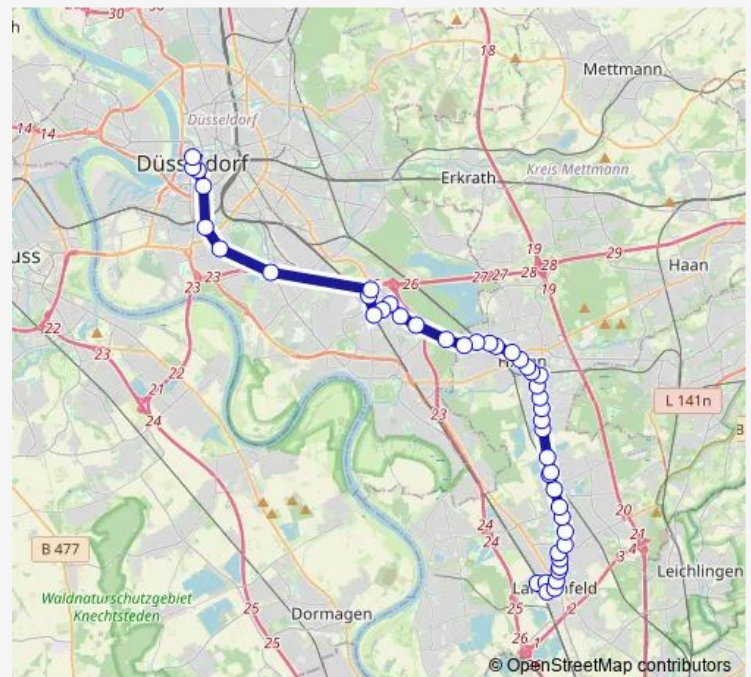

Hilden Fritz-Gressard-Platz

Route schedule

D-Heinrich-Heine-Allee U — Langenfeld (Rhein) S

Monday 03:53-23:56

Tuesday 03:53-23:56

Wednesday 03:53-23:56

Thursday 03:53-23:56

Friday 03:53-02:33⁺¹

Saturday 05:03-02:33⁺¹

Sunday 06:33-23:56

Route info

Direction: D-Heinrich-Heine-Allee U

Stops: 46

Trip Duration: 1 hour 18 min

Hilden Hagelkreuz

Hilden Talstr./Hilden Süd S

Hilden Süd S

Hilden Baustraße

Hilden Karnaper Straße

Hilden Weidenweg

Hilden Lehmkuhler Weg

Hilden Salzmannweg

Langenfeld Zollhaus

Langenfeld Am Schlangenberg

45 stops

[Open route schedule](#)

D-Heinrich-Heine-Allee U

D-Heinrich-Heine-Allee U

D-Steinstraße U

D-Berliner Allee

D-Feuerbachstraße

D-Uni-Kliniken