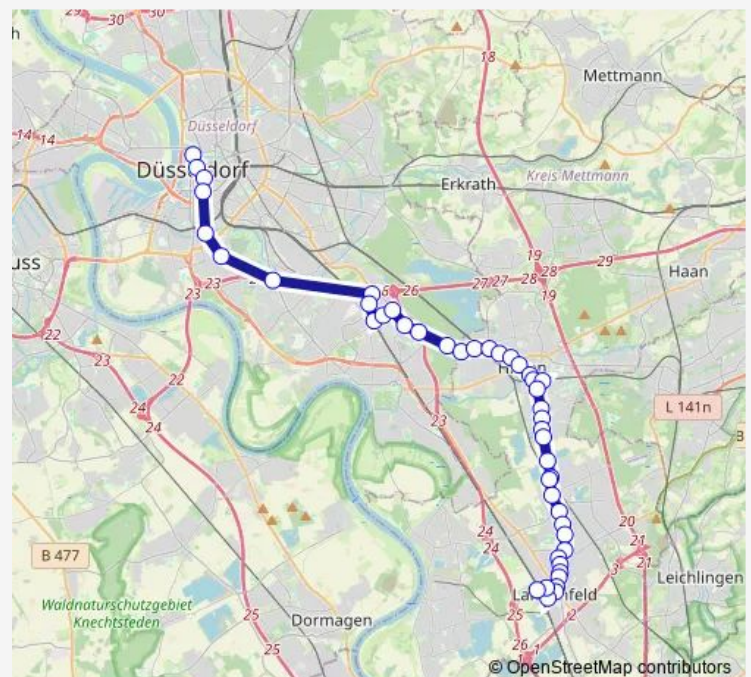

Hilden Ellerstraße

### Route schedule

Düsseldorf Hbf — Langenfeld (Rheinl) S

Monday 03:53-18:06

Tuesday 03:53-05:06

Wednesday 03:53-05:06

Thursday 03:53-05:06

Friday 03:53-02:33<sup>+1</sup>

Saturday 05:03-02:33<sup>+1</sup>

### Route info

Direction: Düsseldorf Hbf

Stops: 47

Trip Duration: 1 hour 12 min

Hilden Fabriciusstraße

Hilden Fritz-Gressard-Platz

Hilden Hagelkreuz

Hilden Talstr./Hilden Süd S