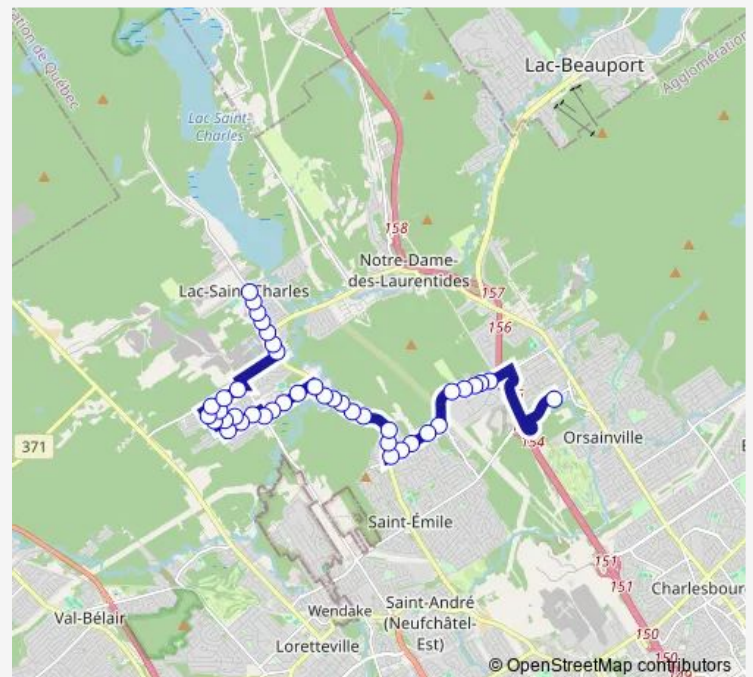

### Direction

École du Phare — Delage

41 stops

[Open route schedule](#)

- École du Phare
- de Sherwood
- de l'Archerie
- Simard
- du Plein-Air
- G.-Muir/4467
- de l'Apogée/6483
- de Cassiopée
- Van Gogh
- Degas
- Lapierre/4985
- Longchamps
- Lapierre/4791
- Lapierre/4792
- Lapierre/4793
- St-Charles/4794
- du Repos
- Rae
- du Survenant
- Roussin/4798
- Roussin/4799

### Route schedule

École du Phare — Delage

Monday	16:30
Tuesday	16:30
Wednesday	16:30
Thursday	16:30
Friday	16:30
Saturday	—
Sunday	—

### Route info

Direction: École du Phare

Stops: 41

Trip Duration: 0 hour 31 min

Roussin/4800

de la Colline

E.-Fraîches/6626

des Kalmias

## Route info

Direction: Delage/2786

Stops: 41

Trip Duration: 0 hour 31 min

St-Charles/4853

Lapierre/4854

Lapierre/4855

Lapierre/4856