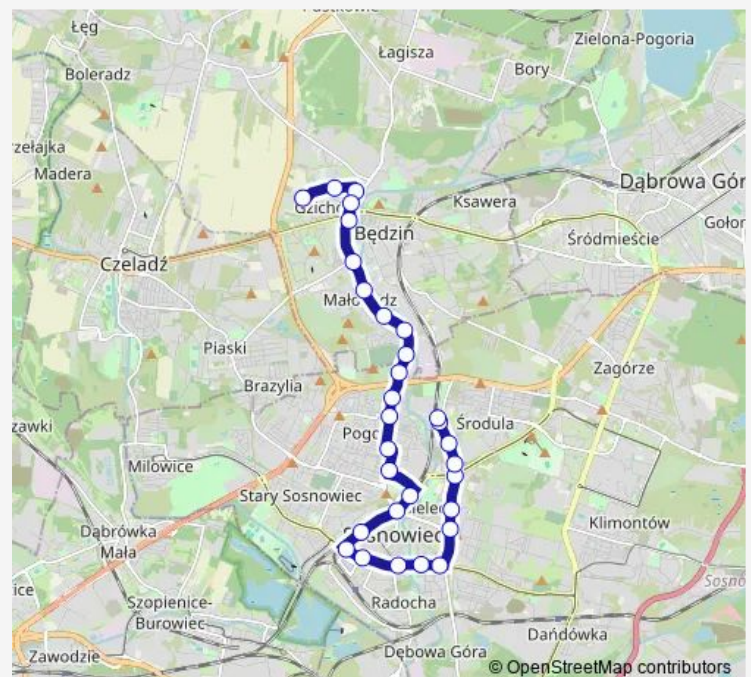

Saturday —

Sunday —

Route info

Direction: Osiedle Zamkowe Pętla

Stops: 30

Trip Duration: 0 hour 39 min

Sosnowiec Sąd

Sosnowiec Rondo Ludwik

Sielec Narutowicza

Sielec Szkolna

Sielec Osiedle Zamkowa

Konstantynów Centrum Handlowe

Konstantynów Fabryczna

Konstantynów Okrzei

Konstantynów Okrzei

Direction

—

Saturday

—

Sunday

—

Route info

Direction: Konstantynów Okrzei

Stops: 27