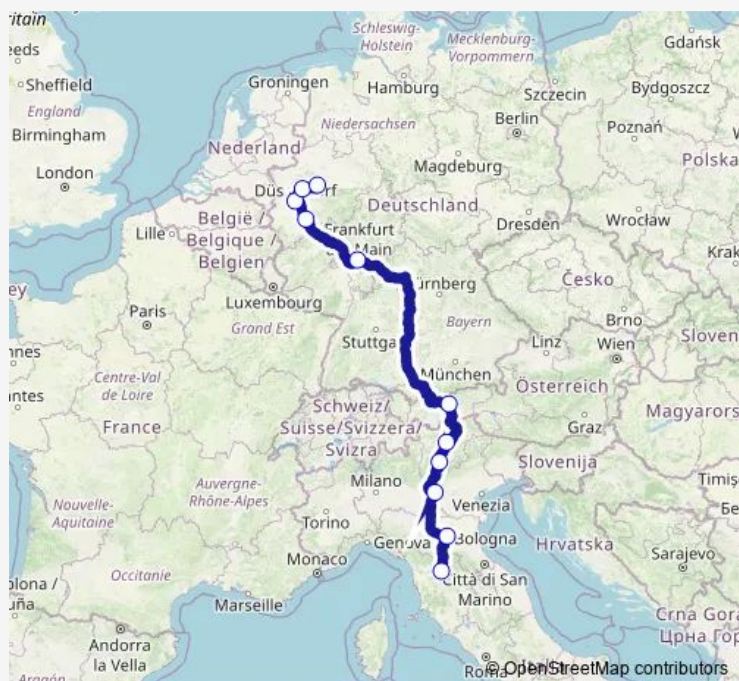

Verona (Porta Nuova)

Trento (Lungadige San Nicolò)

Bolzano South (Stazione Fs)

Innsbruck Südbahnstraße

Frankfurt (Main) Pforzheimer Straße

Köln/Bonn Flughafen Terminal 2

D-Worringer Platz,W57

Essen Hbf

Dortmund Hbf

Route schedule

Florence (Villa Costanza) — Dortmund Hbf

Monday	—
Tuesday	—
Wednesday	15:25
Thursday	15:25
Friday	—
Saturday	15:25
Sunday	15:25

Route info

Direction: Florence (Villa Costanza)

Stops: 11

Trip Duration: 20 hour 15 min

N537 — Florence - Frankfurt - Dortmund

Direction

Dortmund Hbf — Florence (Villa Costanza)

11 stops

[Open route schedule](#)

Dortmund Hbf

Essen Hbf

D-Worringer Platz,W57

Köln/Bonn Flughafen Terminal 2

Frankfurt (Main) Pforzheimer Straße

Innsbruck Südbahnstraße

Bolzano South (Stazione Fs)

Trento (Lungadige San Nicolò)

Verona (Porta Nuova)

Bologna (central bus station)