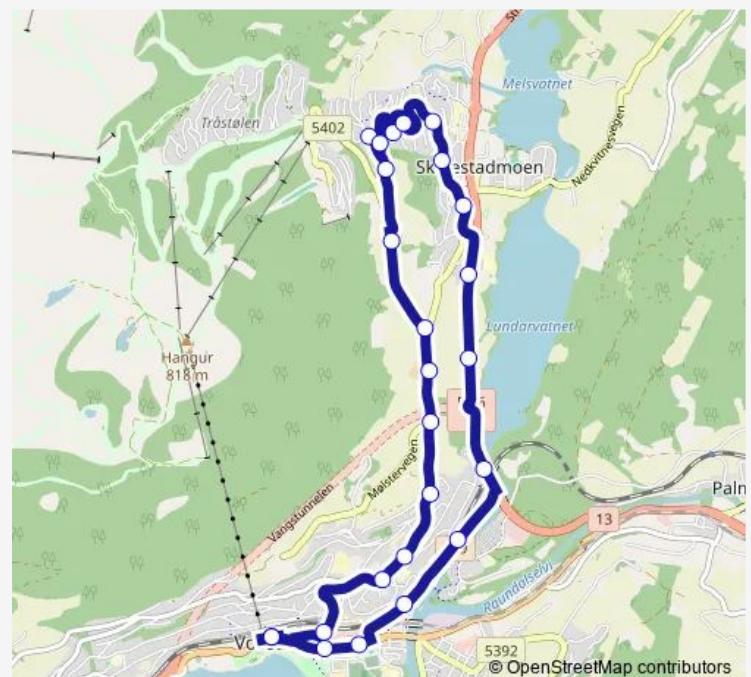

### Route schedule

Voss stasjon — Voss stasjon

Monday 07:55-20:52

Tuesday 07:55-20:52

Wednesday 07:55-20:52

Thursday 07:55-20:52

Friday 07:55-20:52

Saturday 10:05-20:25

### Route info

Direction: Voss stasjon

Stops: 25

Trip Duration: 0 hour 30 min

964 — Voss-Skjerpe/Sivlevegen(Ringbuss)

Mylna

Uttrågata

Bøndernes Hus