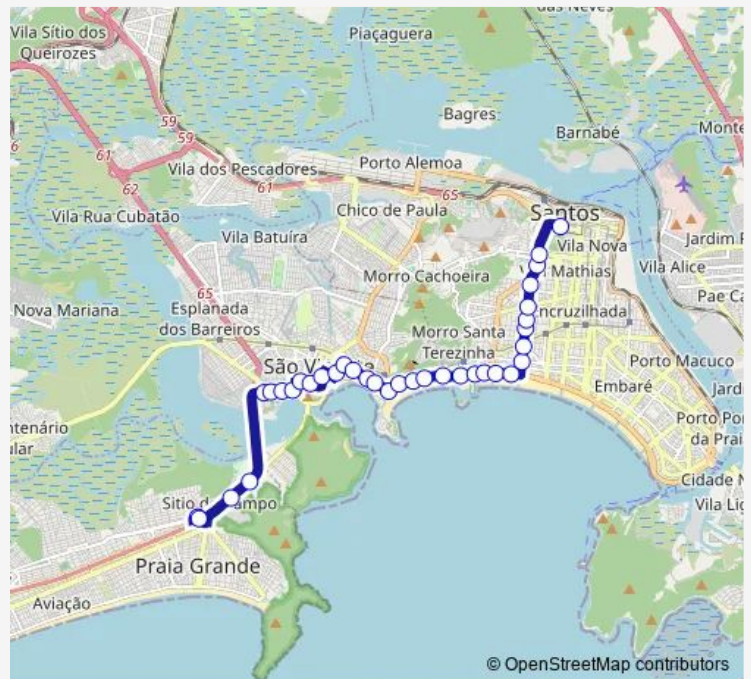

Avenida Presidente Wilson 1259

Av. Presidente Wilson 983

Avenida Presidente Wilson 563-637

Av. Presidente Wilson 415

Route schedule

Terminal Rodoviario e Urbano Tude Bastos — Avenida Sao Francisco 128

Monday	01:00-23:00
Tuesday	01:00-23:00
Wednesday	01:00-23:00
Thursday	01:00-23:00
Friday	01:00-23:00
Saturday	01:00-22:55
Sunday	01:00-23:00

Route info

Direction: Terminal Rodoviario e Urbano Tude Bastos

Stops: 35

Trip Duration: 0 hour 45 min

964 — Praia Grande (Terminal Rodoviario E Urbano Tude Bastos) - Santos (Centro)

Av. Presidente Wilson 9

Av. Ayrton Senna da Silva 700

Av. Ayrton Senna da Silva 1050 - Itarare

Avenida Ayrton Senna da Silva 29 - Itarare

Avenida Ayrton Senna da Silva 453 - Itarare

Avenida Presidente Wilson 2015

Av. Presidente Wilson 166

Direction: Avenida Sao Francisco 128

Stops: 39

Trip Duration: 0 hour 50 min

Av. Padre Manoel da Nobrega 1051 - Itarare Sao Vicente
- SP 11320-201 Brasil

Avenida Padre Manoel da Nobrega 566 - Itarare Sao Vi-
cente - SP 11320-201 Brasil