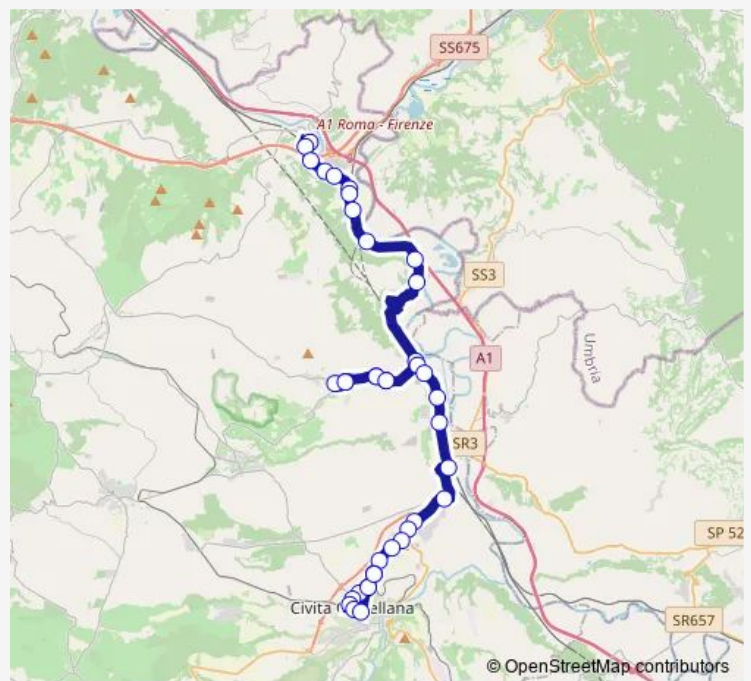

Orte | Baucche # f1921

Orte | Via Magliano (Km 9) # f1922

Gallese | Stazione FS # f1924

Gallese | Valli # f1925

Gallese | Viale Valli Via Rosato # f1926

Gallese | Viale San Famiano # f1927

Gallese | Viale Marconi Via Mura Merlate # f1928

Gallese | Viale San Famiano # f1898

Gallese | Viale Valli Via Rosato # f1899

Gallese | Valli # f1900

Gallese | Scalo Teverina # f1901

Route schedule

Orte | Campo Sportivo # f1709 — Civita | Via Terni Via Palombara # f2266

Monday	13:50
Tuesday	13:50
Wednesday	13:50
Thursday	13:50
Friday	13:50
Saturday	—
Sunday	—

Route info

Direction: Orte | Campo Sportivo # f1709

Stops: 39

Trip Duration: 1 hour 0 min

Orte - Civita Castellana # Cc670d