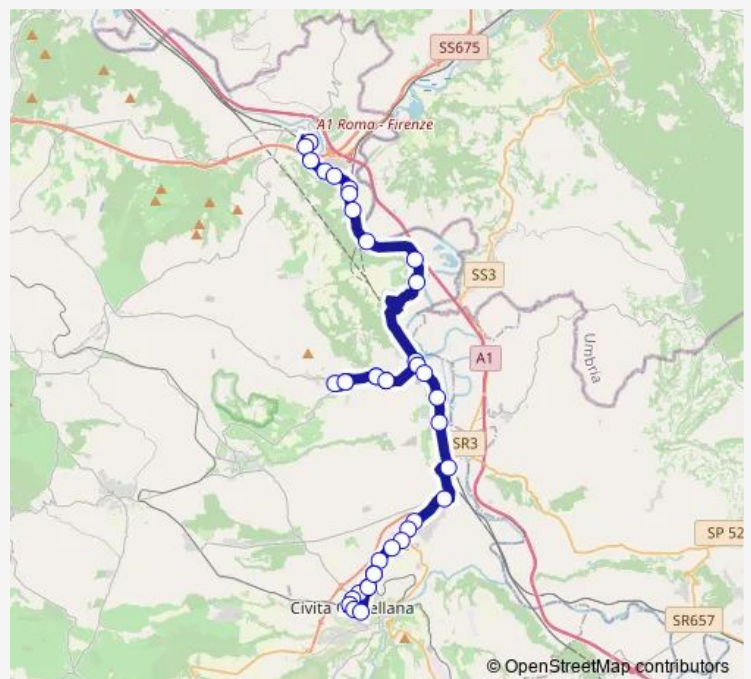

Orte | Baucche # f1921

Orte | Via Magliano (Km 9) # f1922

Gallese | Stazione FS # f1924

Gallese | Valli # f1925

Gallese | Viale Valli Via Rosato # f1926

Gallese | Viale San Famiano # f1927

Gallese | Viale Marconi Via Mura Merlate # f1897

Gallese | Viale San Famiano # f1898

Gallese | Viale Valli Via Rosato # f1899

Gallese | Valli # f1900

Gallese | Scalo Teverina # f1901

Route schedule

Orte | Campo Sportivo # f1709 — Civita | Via Terni Via Palombara # f2266

Monday	13:50
Tuesday	13:50
Wednesday	13:50
Thursday	13:50
Friday	13:50
Saturday	—
Sunday	—

Route info

Direction: Orte | Campo Sportivo # f1709

Stops: 39

Trip Duration: 1 hour 0 min

Orte - Civita Castellana # Cc670d