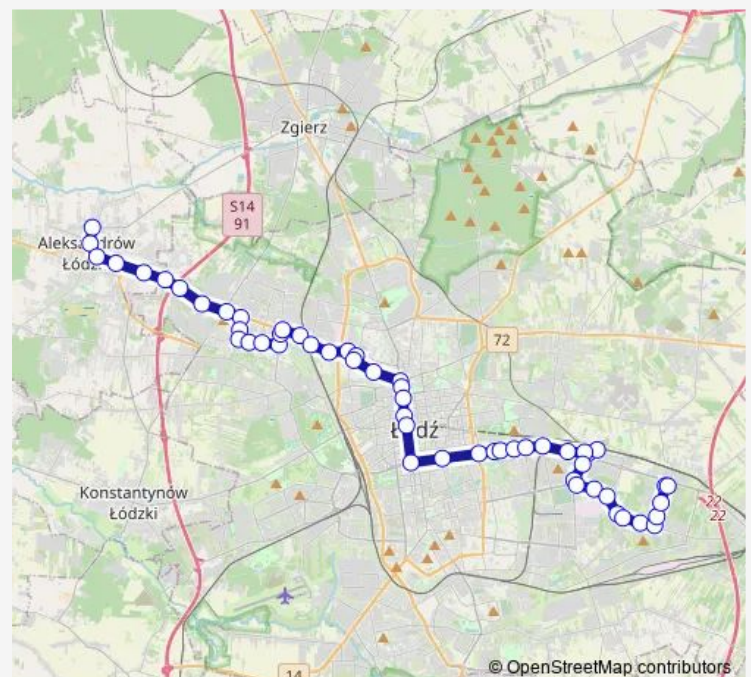

### Route schedule

Targowy Rynek (3319) — Janów (1738)

Monday 00:46-23:46

Tuesday 00:46-23:46

Wednesday 00:46-23:46

Thursday 00:46-23:46

Friday 00:46-23:46

Saturday 00:46-23:46

### Route info

Direction: Targowy Rynek (3319)

Stops: 54

Trip Duration: 1 hour 17 min

■ N1A

BusMaps

Klonowa - Limanowskiego (0318)

Klonowa - Lutomierska (2408)