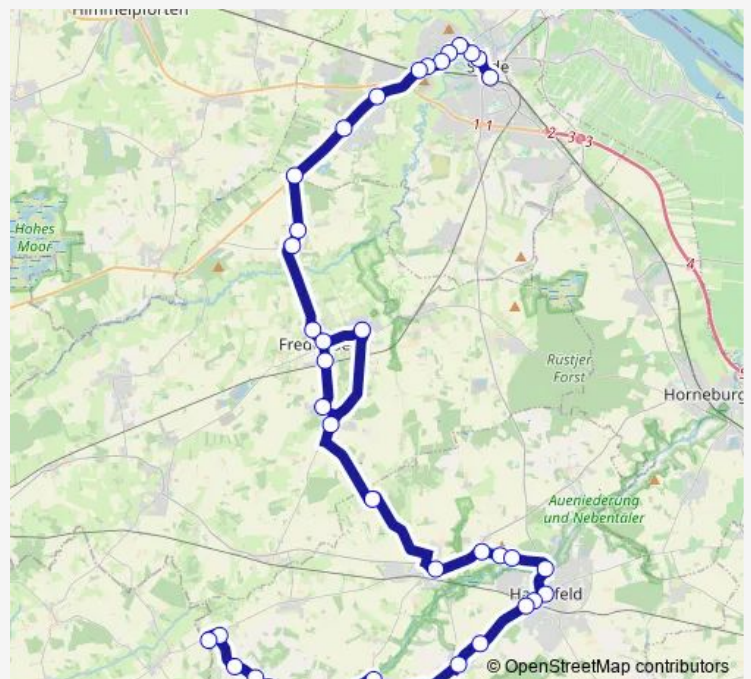

Stade, Schiffertor (Brücke)

Stade, Stadeum

Stade, Hohenwedeler Weg

Stade, Bergstraße

Stade, Schützenstraße

Stade, Schwarzer Berg

Stade, Krankenhaus

Wiepenkathen, Am Steinkamp

Wednesday 08:31

Thursday 08:31

Friday 08:31

Saturday —

Sunday —

Route info

Direction: Bf. Stade

Stops: 34

Trip Duration: 0 hour 58 min

■ 2365 — (Baustellten-Fahrplan) Bredenbeck - Kakerbeck - Harsefeld - Wedel - Fredenbeck - Stade **BusMaps**

Wedel (STD), Hauptstraße

Frankenmoor

Bargstedt, Knüll

Ohrensen, Bäckerstraße

Ohrensen, Heuberg

Harsefeld, Wanderweg

Harsefeld, Auebrücke

Harsefeld, Marktstraße

Bf. Harsefeld

Harsefeld, Im Wieh

Hollenbeck, Hauptstraße 6

Hollenbeck, Im Sohrfeld