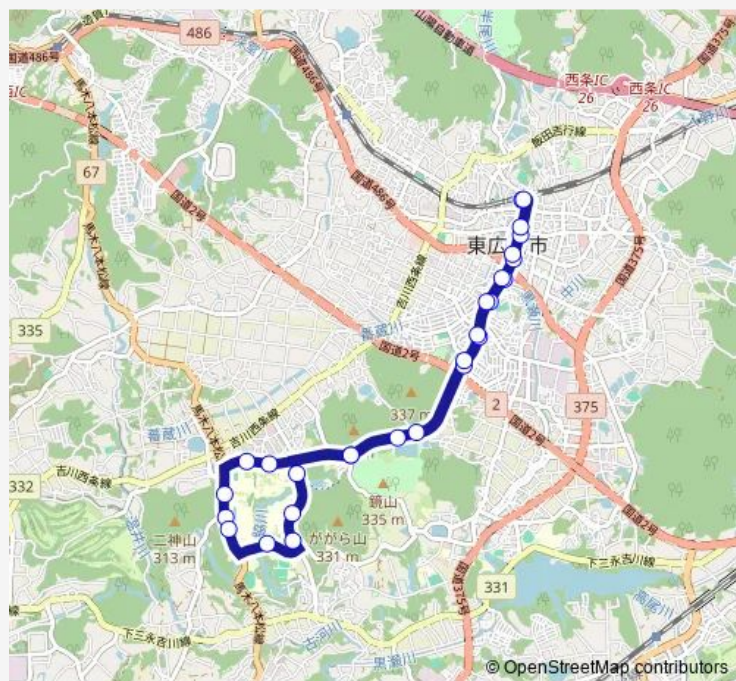

## Bus 西条線

[Go to website](#)

### Route schedule

乃美尾 — 西条駅

Monday	06:10-15:40
Tuesday	06:10-15:40
Wednesday	06:10-15:40
Thursday	06:10-15:40
Friday	06:10-15:40
Saturday	—
Sunday	—

### Route info

Direction: 乃美尾

Stops: 23

Trip Duration: 0 hour 31 min

■ 西条線

中央公園前

西条駅

## Direction

産総研前 — 西条駅

12 stops

[Open route schedule](#)

産総研前

中国電力前

サイエンス北

酒類総合研究所前