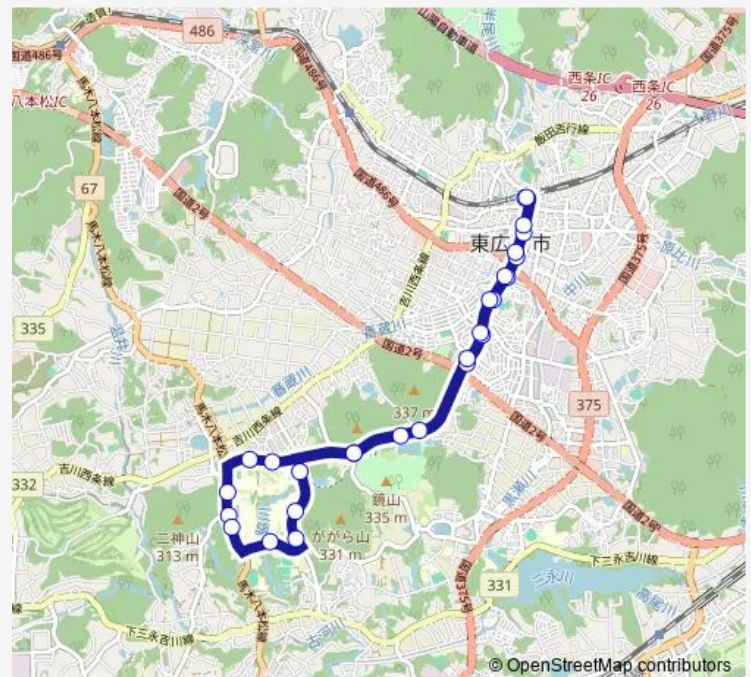

Bus 西条線

[Go to website](#)

Direction

乃美尾 — 西条駅

23 stops

[Open route schedule](#)

- 乃美尾
- 賀茂医療センター口
- 南方
- 上黒瀬
- 小多田
- 樋ノ詰橋
- 馬木
- 板城
- 大沢
- 三升原
- 小滝原
- 東子
- 西条農高前
- 水源地前
- 御菌宇
- 卯之留
- 和泉
- 助実
- 大坪通
- 朝日町
- 栄町

Route schedule

乃美尾 — 西条駅

Monday	06:10-15:40
Tuesday	06:10-15:40
Wednesday	06:10-15:40
Thursday	06:10-15:40
Friday	06:10-15:40
Saturday	—
Sunday	—

Route info

Direction: 乃美尾

Stops: 23

Trip Duration: 0 hour 31 min

■ 西条線

BusMaps

中央公園前

西条駅

Direction

産総研前 — 西条駅

12 stops

[Open route schedule](#)