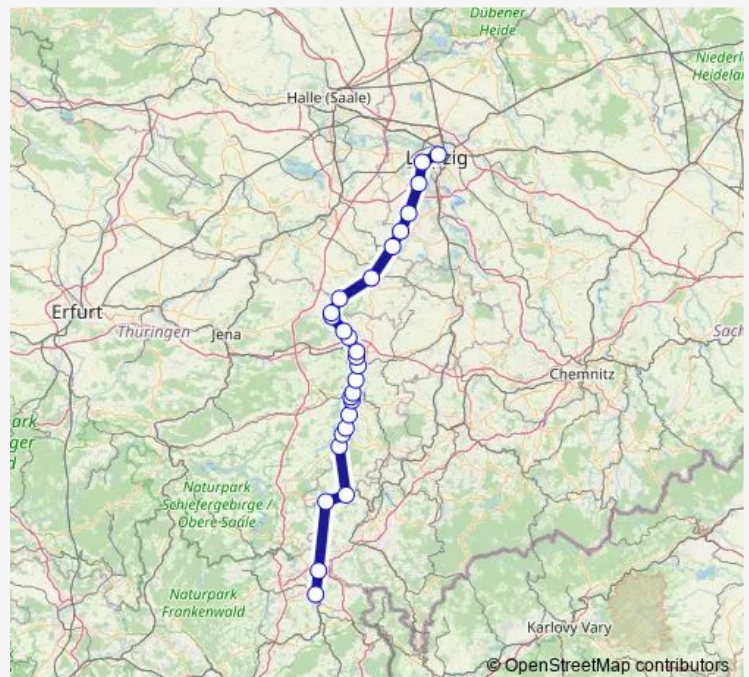

Gera Süd

Gera Hbf

Gera-Langenberg

Bad Köstritz

Crossen an der Elster

Crossen Ort

Wetterzeube

Zeitz

Thursday 05:02-14:49

Friday 05:02-14:49

Saturday 06:20-07:19

Sunday 06:20-07:19

Route info

Direction: Zeulenroda unt Bf

Stops: 24

Trip Duration: 1 hour 47 min

■ Rb13

Leipzig-Knauthain

Leipzig-Plagwitz

Leipzig Hbf

Direction

Leipzig Hbf — Hof Hbf

26 stops

[Open route schedule](#)

Leipzig Hbf

Leipzig-Plagwitz

Leipzig-Knauthain

Zwenkau-Großdalzig

Pegau

Profen

Zeitz

Wetterzeube