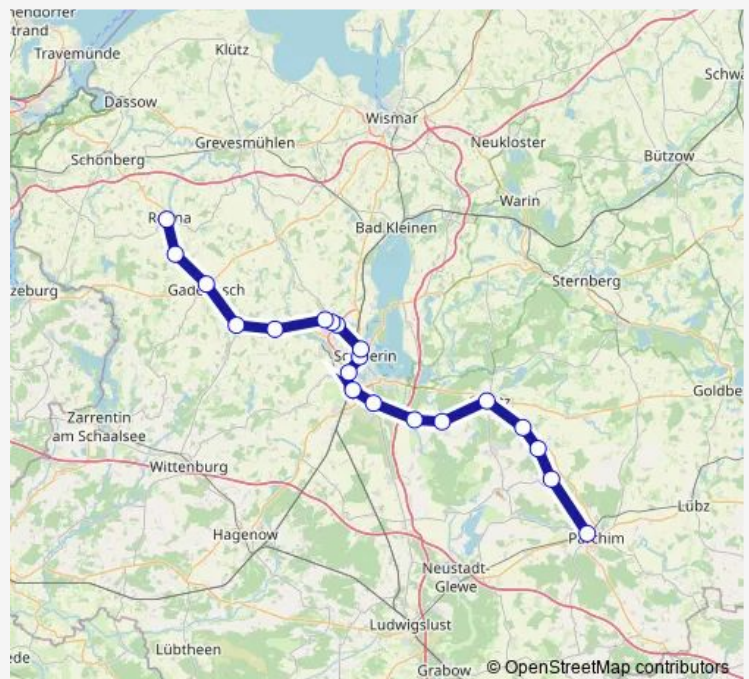

Regional Rail Service Rb13

[Go to website](#)

Direction

Rehna — Parchim, Bahnhof

20 stops

[Open route schedule](#)

- Rehna
- Holdorf(Meckl)
- Gadebusch
- Lützow
- Groß Brütz
- Schwerin-Warnitz
- Schwerin-Margaretenhof
- Schwerin-Lankow
- Schwerin, Hauptbahnhof
- Schwerin, Bahnhof Mitte
- Schwerin, Bahnhof Görries
- Schwerin-Wüstmark
- Schwerin Industriepark
- Plate(Meckl)
- Sukow(b Schwerin)
- Crivitz
- Ruthenbeck
- Friedrichsruhe(Meck)
- Domsühl
- Parchim, Bahnhof

Route schedule

Rehna — Parchim, Bahnhof

Monday	04:09-22:00
Tuesday	04:09-22:00
Wednesday	04:09-22:00
Thursday	04:09-23:13
Friday	04:09-22:00
Saturday	06:29-22:31
Sunday	06:29-22:31

Route info

Direction: Rehna

Stops: 20

Trip Duration: 2 hour 18 min

■ Rb13

Direction

Parchim, Bahnhof — Rehna

20 stops

[Open route schedule](#)

Parchim, Bahnhof

Thursday 04:15-22:39

Friday 04:15-22:39

Saturday 05:07-21:41

Sunday 05:07-21:41

Route info

Direction: Parchim, Bahnhof

Stops: 20

Trip Duration: 2 hour 14 min