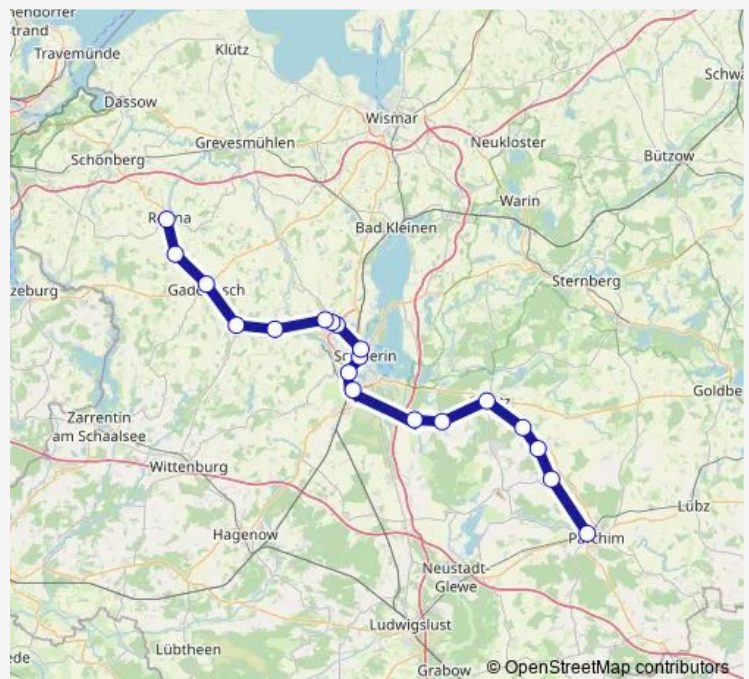

Regional Rail Service RB13

[Go to website](#)

Direction

Rehna — Parchim, Bahnhof

20 stops

[Open route schedule](#)

- Rehna
- Holdorf(Meckl)
- Gadebusch
- Lützw
- Groß Brütz
- Schwerin-Warnitz
- Schwerin-Margaretenhof
- Schwerin-Lankow
- Schwerin, Hauptbahnhof
- Schwerin, Bahnhof Mitte
- Schwerin, Bahnhof Görries
- Schwerin-Wüstmark
- Schwerin Industriepark
- Plate(Meckl)
- Sukow(b Schwerin)
- Crivitz
- Ruthenbeck
- Friedrichsruhe(Meck)
- Domsühl
- Parchim, Bahnhof

Route schedule

Rehna — Parchim, Bahnhof

Monday	04:09-22:00
Tuesday	04:09-22:00
Wednesday	04:09-22:00
Thursday	04:09-22:00
Friday	04:09-22:00
Saturday	06:29-22:31
Sunday	06:29-22:31

Route info

Direction: Rehna

Stops: 20

Trip Duration: 2 hour 18 min

■ RB13

Direction

Parchim, Bahnhof — Rehna

20 stops

[Open route schedule](#)

Parchim, Bahnhof

Thursday 04:15-22:39

Friday 04:15-22:39

Saturday 05:07-21:41

Sunday 05:07-21:41

Route info

Direction: Parchim, Bahnhof

Stops: 20

Trip Duration: 2 hour 14 min