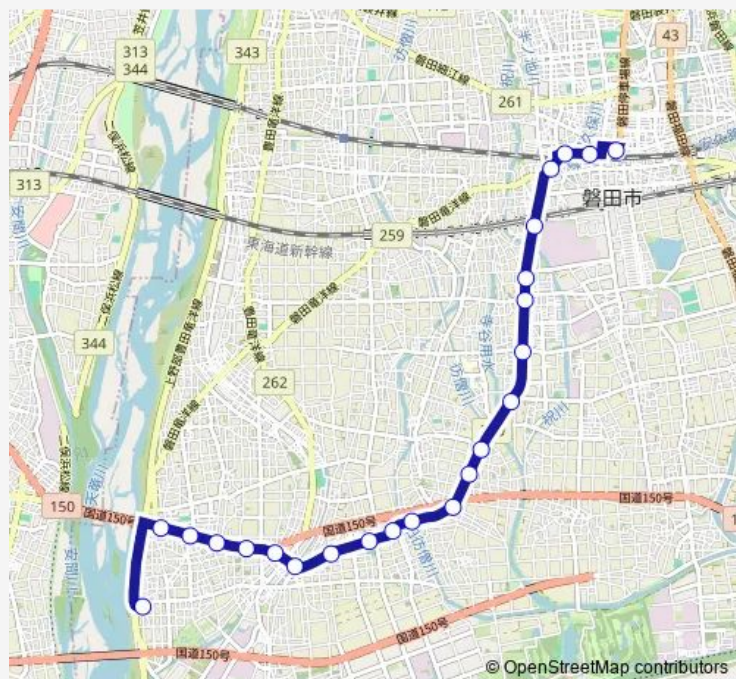

### Direction

蟹町 — 磐田駅

23 stops

[Open route schedule](#)

- 蟹町
- 掛塚
- 竜洋西小
- 白羽
- 金洗西
- 金洗
- 駒場
- 西平松
- Ja袖浦支店
- 中平松東
- 海老島
- 小島
- 小島中村
- 神明
- 万正寺入口
- 千手堂
- 豊島南
- 豊島北
- 天竜南
- 天竜
- 石原

### Route schedule

蟹町 — 磐田駅

|           |             |
|-----------|-------------|
| Monday    | 06:07-18:59 |
| Tuesday   | 06:07-18:59 |
| Wednesday | 06:07-18:59 |
| Thursday  | 06:07-18:59 |
| Friday    | 06:07-18:59 |
| Saturday  | 06:07-18:59 |
| Sunday    | —           |

### Route info

Direction: 蟹町

Stops: 23

Trip Duration: 0 hour 26 min

栄町

磐田駅

## Route info

Direction: 磐田駅

Stops: 23

Trip Duration: 0 hour 30 min

千手堂系統 Bus time schedules and route maps are available in an offline PDF at [busmaps.com](https://busmaps.com). Use the [busmaps.com](https://busmaps.com) website to see live bus times, train schedule or subway schedule, and step-by-step directions for all public transit in Iwata