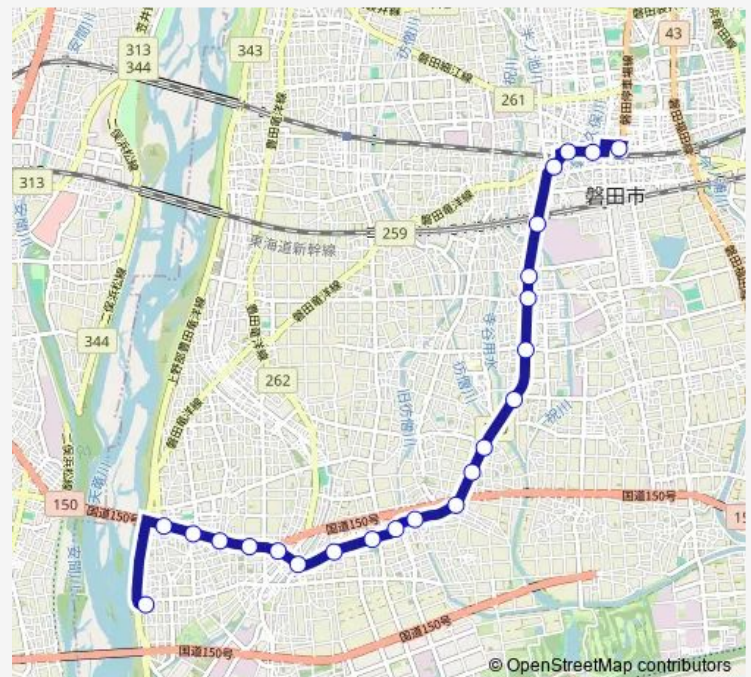

Direction

蟹町 — 磐田駅

23 stops

[Open route schedule](#)

- 蟹町
- 掛塚
- 竜洋西小
- 白羽
- 金洗西
- 金洗
- 駒場
- 西平松
- Ja袖浦支店
- 中平松東
- 海老島
- 小島
- 小島中村
- 神明
- 万正寺入口
- 千手堂
- 豊島南
- 豊島北
- 天竜南
- 天竜
- 石原

Route schedule

蟹町 — 磐田駅

Monday	06:07-18:59
Tuesday	06:07-18:59
Wednesday	06:07-18:59
Thursday	06:07-18:59
Friday	06:07-18:59
Saturday	06:07-18:59
Sunday	—

Route info

Direction: 蟹町

Stops: 23

Trip Duration: 0 hour 23 min

栄町

磐田駅

Direction

磐田駅 — 蟹町

23 stops

[Open route schedule](#)

磐田駅

栄町

石原

天竜

天竜南

豊島北

豊島南

千手堂

万正寺入口

神明

小島中村

小島

海老島

中平松東