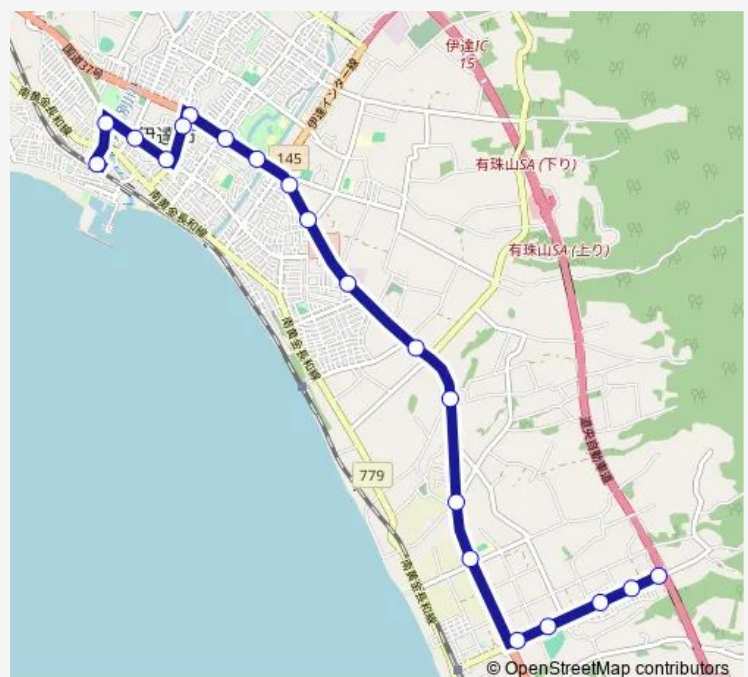

北稀府

中稀府

稀府

南稀府

旧緑丘高校

みどり会館入口

みどり団地

上稀府

### Route schedule

伊達駅前 — 上稀府

Monday 13:30-16:15

Tuesday 13:30-16:15

Wednesday 13:30-16:15

Thursday 13:30-16:15

Friday 13:30-16:15

Saturday 13:30-16:15

### Route info

Direction: 伊達駅前

Stops: 20

Trip Duration: 0 hour 25 min

上稀府線 — 豊浦 ~ 洞爺湖温泉 ~ 伊達駅前 ~ 広域センタービル・室蘭駅前広場