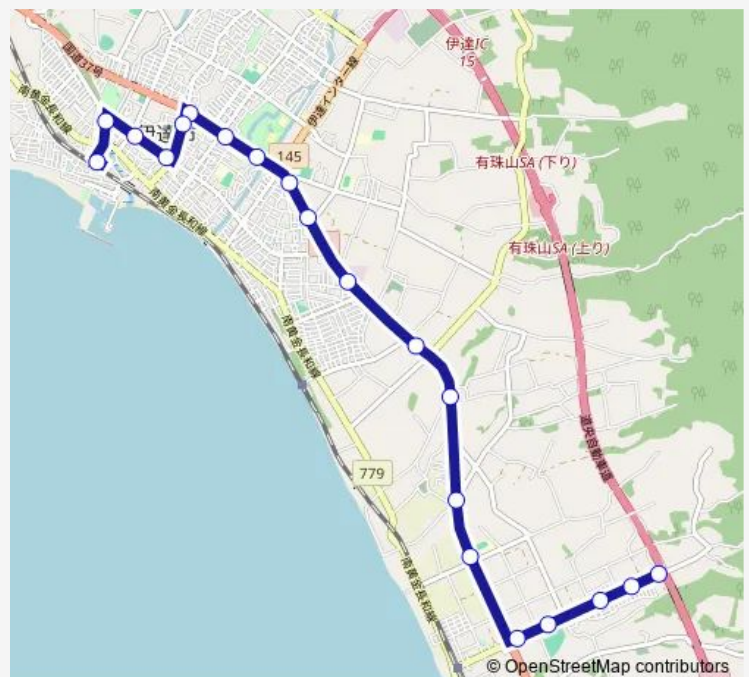

Friday 13:30-16:15

Saturday 13:30-16:15

Sunday 13:30-16:15

Route info

Direction: 伊達駅前

Stops: 20

Trip Duration: 0 hour 25 min

上稀府線 — 豊浦 ~ 洞爺湖温泉 ~ 伊達駅前 ~ 広域センタービル・室蘭駅前広場

Direction

上稀府 — 伊達駅前

20 stops

[Open route schedule](#)

上稀府

みどり団地

みどり会館入口

旧緑丘高校