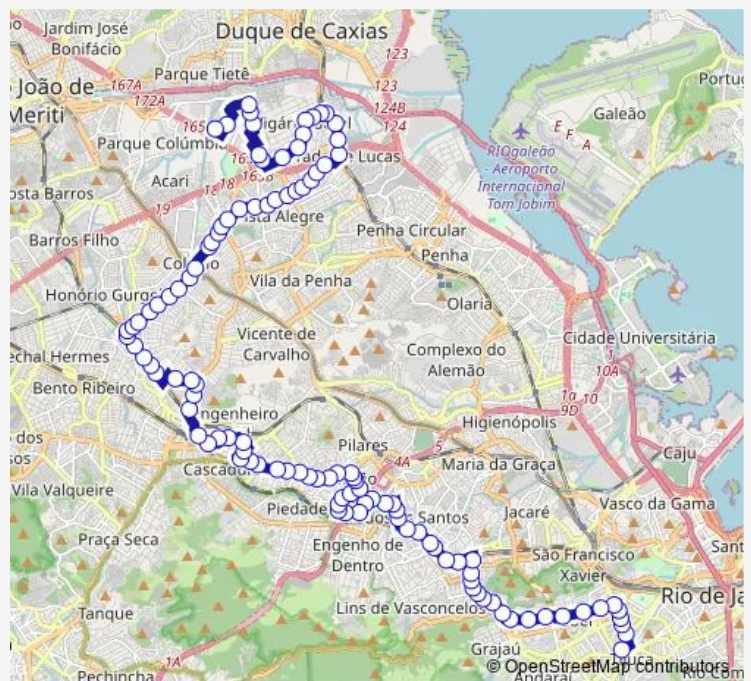

BRS 4,5,6: Joaquim Távora

BRS 4,5,6: Conselheiro Jobim

BRS 4,5,6: Vinte e Quatro de Maio

Lins de Vasconcelos

Route schedule

Ponto Final: Saens Peña : Linha 639 — Ponto Final:
Jardim América : Linhas 639 e 775

Monday	00:00
Tuesday	00:00
Wednesday	00:00
Thursday	00:00
Friday	00:00
Saturday	00:00
Sunday	00:00

Route info

Direction: Ponto Final: Saens Peña : Linha 639

Stops: 109

Trip Duration: 1 hour 36 min

639 — Jardim América - Saens Peña

Estação Silva Freire : Sul

Estação Méier : Sul : Linhas 621, 625, 627, 636, 638, 639 e 679

Estação Méier : Sul : Linhas com Origem no Centro

Hospital Pasteur

Luiz Carlos

Junqueira Freire

Honório

Oficinas

Gentil de Araújo

Estádio Olímpico Nilton Santos : Portão Norte

Estádio Olímpico Nilton Santos : Portão Oeste

José dos Reis

Guineza

Bento Gonçalves

General Clarindo

Guilhermina