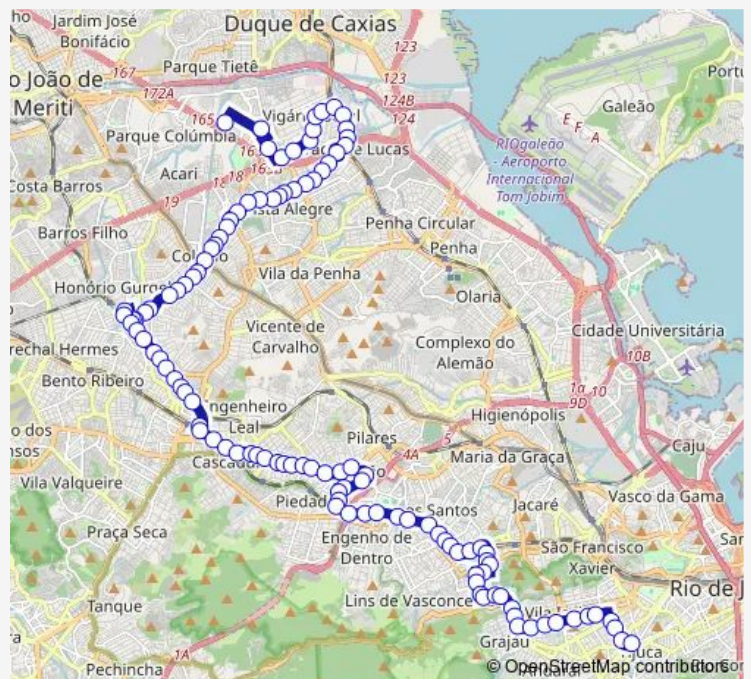

BRS 4,5,6: Vinte e Quatro de Maio

Lins de Vasconcelos

Route schedule

Ponto Final: Saens Peña : Linha 639 — Ponto Final:
Jardim América : Linhas 639 e 775

Monday	00:00
Tuesday	00:00
Wednesday	00:00
Thursday	00:00
Friday	00:00
Saturday	00:00
Sunday	00:00

Route info

Direction: Ponto Final: Saens Peña : Linha 639

Stops: 109

Trip Duration: 1 hour 15 min

639 — Jardim América - Saens Peña

Estação Silva Freire : Sul

Estação Méier : Sul : Linhas 621, 625, 627, 636, 638, 639 e 679

Estação Méier : Sul : Linhas com Origem no Centro

Hospital Pasteur

Luiz Carlos

Junqueira Freire

Honório

Oficinas

Gentil de Araújo

Estádio Olímpico Nilton Santos : Portão Norte