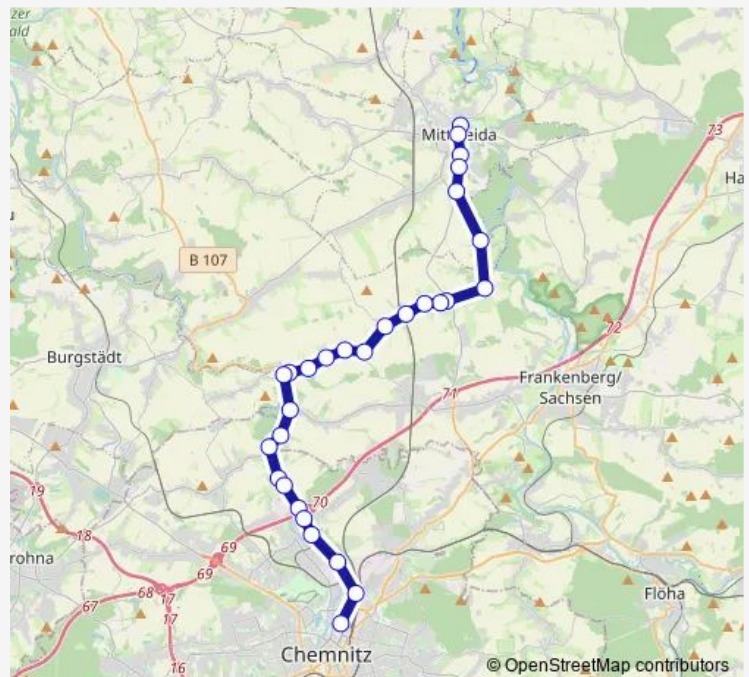

### Direction

Mittweida, Sportplatz — Garnsdorf, Abzw Claußnitz

18 stops

[Open route schedule](#)

- Mittweida, Sportplatz
- Mittweida, Busbahnhof
- Mittweida, Markt
- Mittweida, Dreierwender Weg
- Mittweida, Friedhof
- Mittweida, Landratsamt
- Zschöppichen, Wartehalle
- Krumbach
- Ottendorf, Wendestelle
- Ottendorf, Gärtnerei
- Ottendorf, Einm Schulstr
- Ottendorf, Abzw Bhfstr
- Ottendorf, Oberdorf
- Garnsdorf, Wende
- Garnsdorf, Sommerbad
- Garnsdorf, Kindergarten
- Garnsdorf, Mitte
- Garnsdorf, Abzw Claußnitz

### Route schedule

Mittweida, Sportplatz — Garnsdorf, Abzw Claußnitz

Monday	14:20
Tuesday	14:20
Wednesday	14:20
Thursday	14:20
Friday	14:20
Saturday	—
Sunday	—

### Route info

Direction: Mittweida, Sportplatz

Stops: 18

Trip Duration: 0 hour 35 min