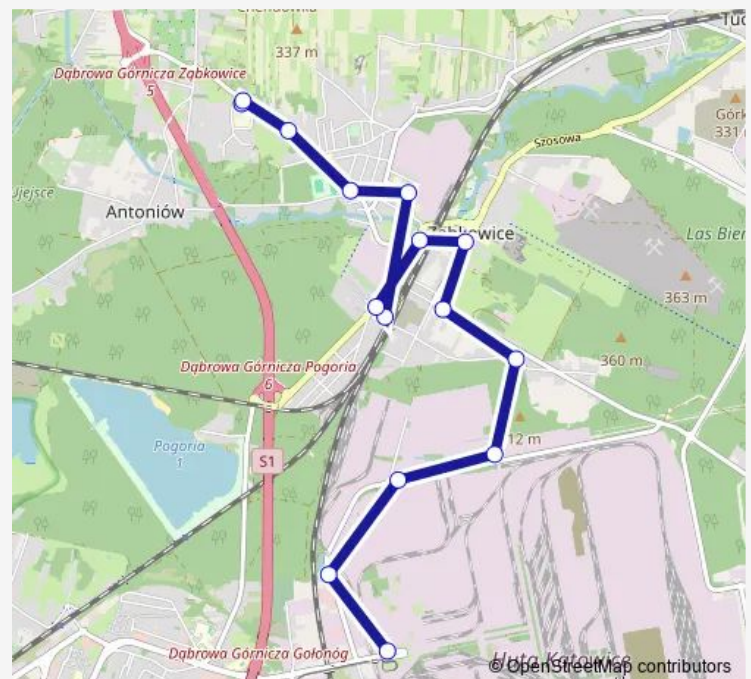

Tworzeń Roździeńskiego

Tworzeń Przejazd Kolejowy

Tworzeń Huta Katowice

### Route schedule

Ząbkowice Osiedle Młodych Hutników — Tworzeń Huta Katowice

Monday 04:55-22:11

Tuesday 04:55-22:11

Wednesday 04:55-22:11

Thursday 04:55-22:11

Friday 04:55-22:11

Saturday 04:55-22:11

### Route info

Direction: Ząbkowice Osiedle Młodych Hutników

Stops: 15

Trip Duration: 0 hour 22 min