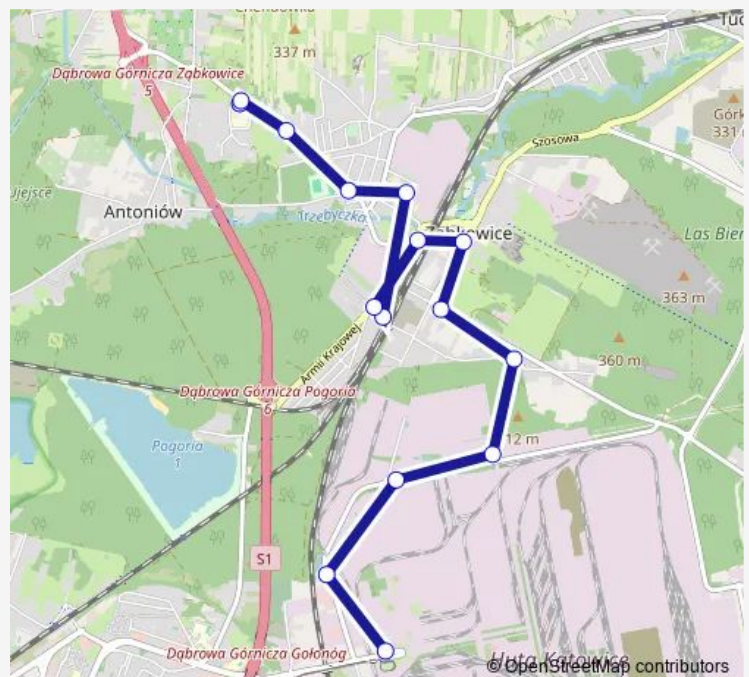

Direction

Ząbkowice Osiedle Młodych Hutników — Tworzeń Huta Katowice

15 stops

[Open route schedule](#)

Ząbkowice Osiedle Młodych Hutników

Ząbkowice Osiedle Młodych Hutników

Ząbkowice Aleja Zwycięstwa

Ząbkowice Stadion

Tworzeń Roździeńskiego

Tworzeń Przejazd Kolejowy

Tworzeń Huta Katowice

Route schedule

Ząbkowice Osiedle Młodych Hutników — Tworzeń Huta Katowice

Monday 04:55-22:11

Tuesday 04:55-22:11

Wednesday 04:55-22:11

Thursday 04:55-22:11

Friday 04:55-22:11

Saturday 04:55-22:11

Sunday 04:55-22:11

Route info

Direction: Ząbkowice Osiedle Młodych Hutników

Stops: 15

Trip Duration: 0 hour 26 min

Direction

Tworzeń Huta Katowice — Ząbkowice Osiedle Młodych Hutników

14 stops

[Open route schedule](#)

Tworzeń Huta Katowice

Tworzeń Przejazd Kolejowy

Tworzeń Roździeńskiego

Tworzeń Leśna