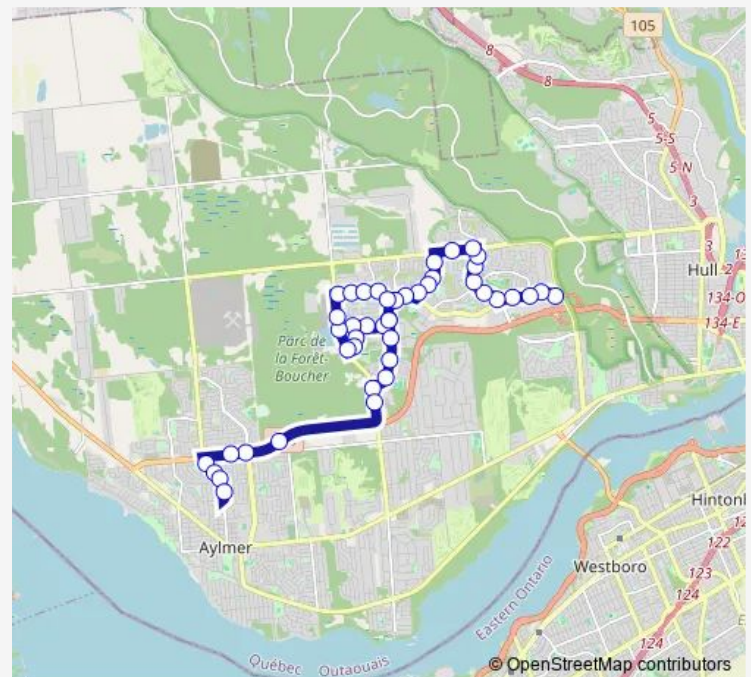

d'Amsterdam/de Stockholm

d'Amsterdam/de Barcelone

d'Amsterdam/de Barcelone

Route schedule

du Plateau/Saint-Raymond — Fictif Grande Rivière - Arrivée

Monday 06:54

Tuesday 06:54

Wednesday 06:54

Thursday 06:54

Friday 06:54

Saturday —

Sunday —

Route info

Direction: du Plateau/Saint-Raymond

Stops: 44

Trip Duration: 0 hour 36 min

639 — Plateau/Grande-Rivière

d'Amsterdam/Liverpool

d'Amsterdam/Vanier

Vanier/d'Amsterdam

Vanier/Dunkerque

Vanier/de Francfort

de l'Amérique-Française/Vanier

de l'Amérique-Française/de Gênes

Wednesday 15:00

Thursday 15:00

Friday 15:00

Saturday —

Sunday —

Route info

Direction: Fictif Grande Rivière - Départ

Stops: 44