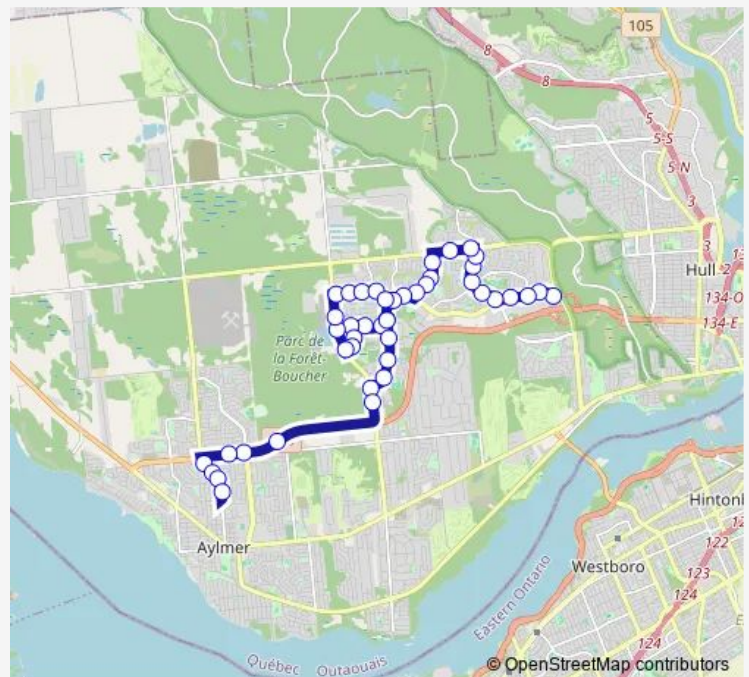

d'Amsterdam/de Stockholm

d'Amsterdam/de Barcelone

d'Amsterdam/de Barcelone

Route schedule

du Plateau/Saint-Raymond — Fictif Grande Rivière - Arrivée

Monday 06:54

Tuesday 06:54

Wednesday 06:54

Thursday 06:54

Friday 06:54

Saturday —

Sunday —

Route info

Direction: du Plateau/Saint-Raymond

Stops: 44

Trip Duration: 0 hour 36 min

639 — Plateau/Grande-Rivière

d'Amsterdam/Liverpool

d'Amsterdam/Vanier

Vanier/d'Amsterdam

Vanier/Dunkerque

Vanier/de Francfort

de l'Amérique-Française/Vanier

de l'Amérique-Française/de Gênes

Wednesday 15:00

Thursday 15:00

Friday 15:00

Saturday —

Sunday —

Route info

Direction: Fictif Grande Rivière - Départ

Stops: 44