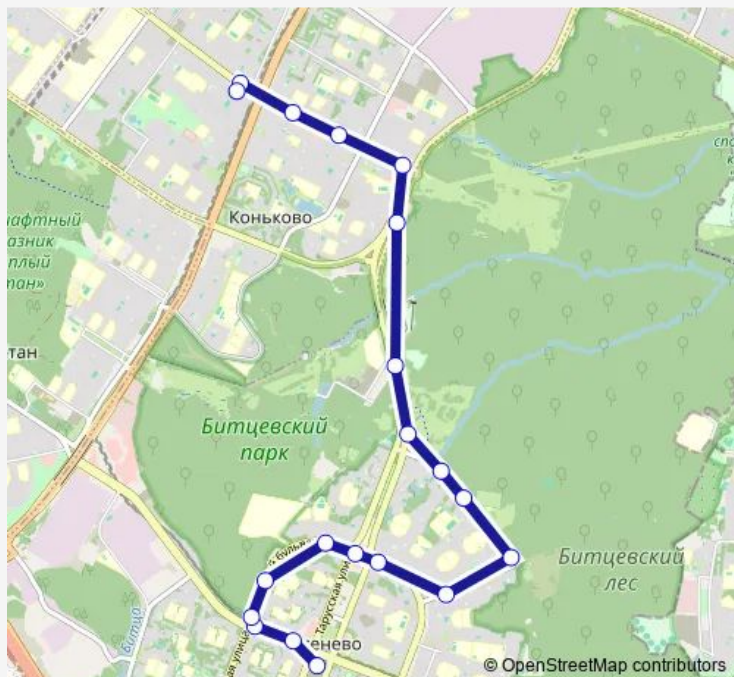

Соловьиный проезд

Спортбаза «Узкое»

Улица Островитянова, 45

Улица Миклухо-Маклая, 65

6-й микрорайон

Почта

Метро «Беляево»

Метро «Беляево»

### Route schedule

Метро «Ясенево» — Метро «Беляево»

Monday	05:35-01:07 <sup>+1</sup>
Tuesday	05:35-01:07 <sup>+1</sup>
Wednesday	05:35-01:07 <sup>+1</sup>
Thursday	05:35-01:07 <sup>+1</sup>
Friday	05:35-01:07 <sup>+1</sup>
Saturday	05:57-00:57 <sup>+1</sup>
Sunday	05:57-00:57 <sup>+1</sup>

### Route info

Direction: Метро «Ясенево»

Stops: 20

Trip Duration: 0 hour 29 min

■ 639 — Метро «Беляево» - Метро «Ясенево»

BusMaps

## Direction

Метро «Беляево» — Метро «Ясенево»

21 stops

[Open route schedule](#)

Метро «Беляево»

Метро «Беляево»

Почта

6-й микрорайон