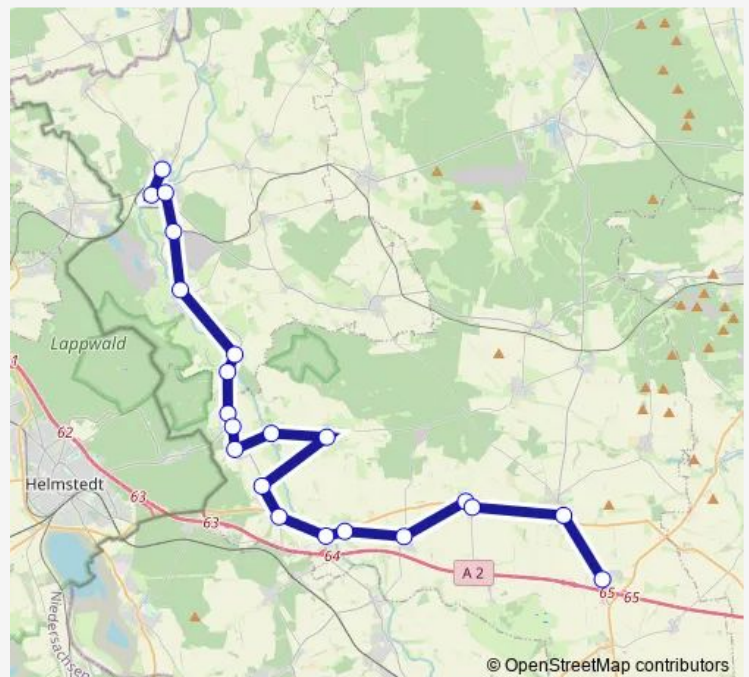

Uhrleben

Route schedule

Weferlingen, Platz der Jugend — Uhrleben

Monday 07:35-15:00

Tuesday 07:35-15:00

Wednesday 07:35-15:00

Thursday 07:35-15:00

Friday 07:35-15:00

Saturday —

Sunday —

Route info

Direction: Weferlingen, Platz der Jugend

Stops: 21

Trip Duration: 1 hour 3 min

■ 639

BusMaps

Direction

Ivenrode (Bus) — Weferlingen, Platz der Jugend

12 stops

[Open route schedule](#)

Ivenrode (Bus)

Altenhausen (Börde)

Bregenstedt, Alte Schule

Klein Bartensleben (Bartensleben)

Groß Bartensleben

Beendorf, Schwanefelder Str.

Schwanefeld, Siedlung

Schwanefeld

Walbeck (Lkr. Börde), Schule

Drachenberg (Walbeck)

Weferlingen, Friedrichsstr.

Weferlingen, Platz der Jugend