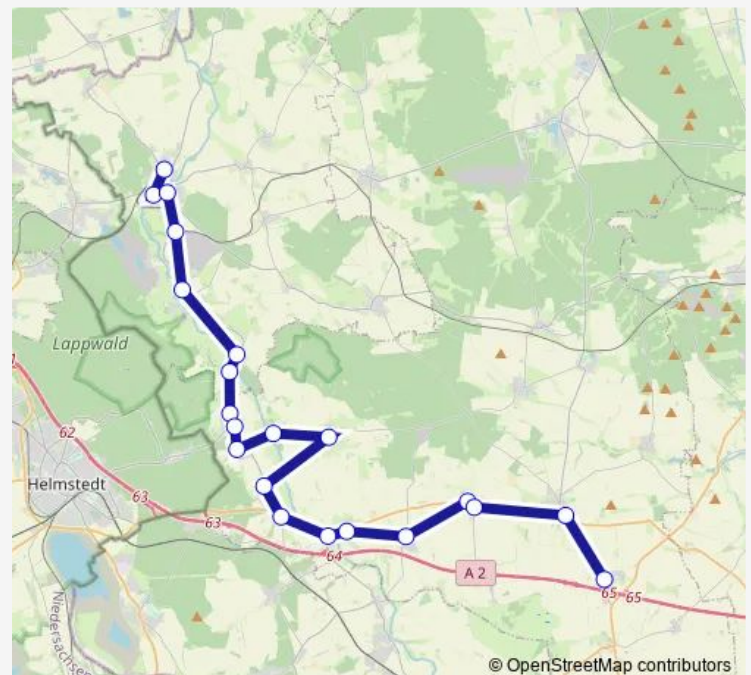

### Route schedule

Weferlingen, Platz der Jugend — Uhrleben

Monday 07:35-15:00

Tuesday 07:35-15:00

Wednesday 07:35-15:00

Thursday 07:35-15:00

Friday 07:35-15:00

Saturday —

### Route info

Direction: Weferlingen, Platz der Jugend

Stops: 21

Trip Duration: 1 hour 3 min

■ 639

BusMaps