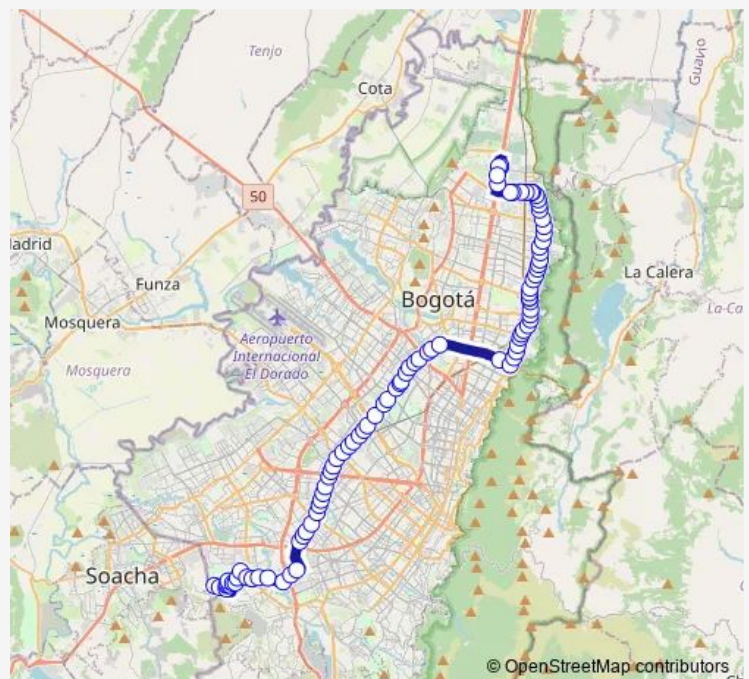

Direction

DG 75D Sur - KR 75f — 338a02 - Auto Norte - CL 191 Estación Terminal

93 stops

[Open route schedule](#)

DG 75D Sur - KR 75f

CL 75D Sur - KR 74f

CL 75D Sur - TV 73c

CL 75B Sur - TV 73g

AV. J. Gaitán C. - DG 68 B Sur

AV. J. Gaitán C. - CL 59C Sur

AV. J. Gaitán C. - CL 58A Sur

AV. J. Gaitán C. - CL 56F Sur

AV. J. Gaitán C. - CL 53B Sur

AV. J. Gaitán C. - DG 49B Sur

AK 68 - CL 42A Sur

AK 68 - CL 40A Sur

AK 68 - CL 38B Sur

Route schedule

DG 75D Sur - KR 75f — 338a02 - Auto Norte - CL 191 Estación Terminal

Monday	04:00-16:54
Tuesday	04:00-16:54
Wednesday	04:00-16:54
Thursday	04:00-16:54
Friday	04:00-16:54
Saturday	04:00-16:54
Sunday	04:00-16:54

Route info

Direction: DG 75D Sur - KR 75f

Stops: 93

Trip Duration: 7 hour 2 min

AK 68 - CL 33 Sur

AK 68 - CL 23 Sur

AK 68 - CL 17 Sur

AK 68 - CL 10 Sur