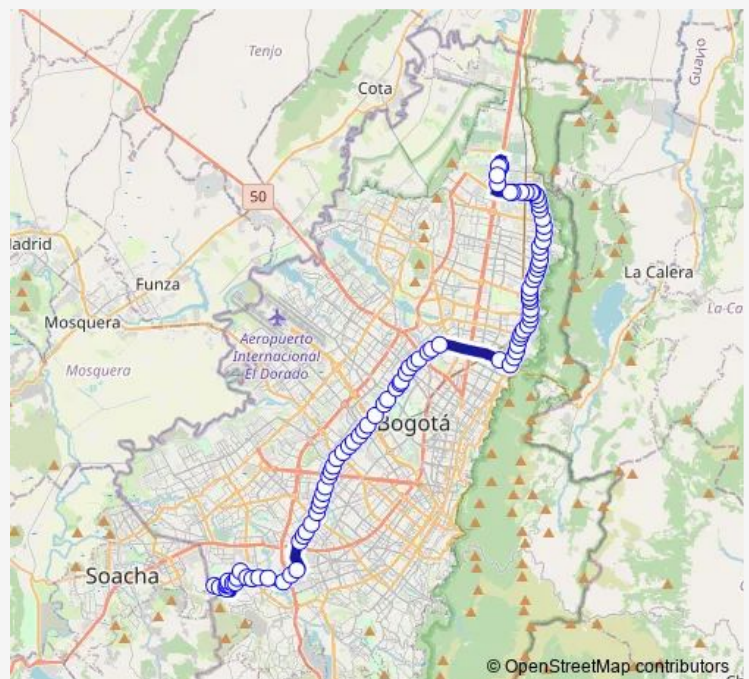

AV. J. Gaitán C. - DG 68 B Sur

AV. J. Gaitan C. - CL 59C Sur

AV. J. Gaitan C. - CL 58A Sur

AV. J. Gaitan C. - CL 56F Sur

AV. J. Gaitan C. - CL 53B Sur

AV. J. Gaitan C. - DG 49B Sur

AK 68 - CL 42A Sur

AK 68 - CL 40A Sur

AK 68 - CL 38B Sur

Route schedule

DG 75D Sur - KR 75f — 338A02 - Auto Norte - CL 191 Estación Terminal

Monday 04:00-16:54

Tuesday 04:00-16:54

Wednesday 04:00-16:54

Thursday 04:00-16:54

Friday 04:00-16:54

Saturday 04:00-16:54

Sunday 04:00-16:54

Route info

Direction: DG 75D Sur - KR 75f

Stops: 93

Trip Duration: 7 hour 2 min

AK 68 - CL 33 Sur

AK 68 - CL 23 Sur

AK 68 - CL 17 Sur

AK 68 - CL 10 Sur

AK 68 - CL 1 Sur

AK 68 - CL 1 Sur

AK 68- CL 4g

AK 68 - AV. Americas

AK 68 - CL 10

AK 68 - CL 12a