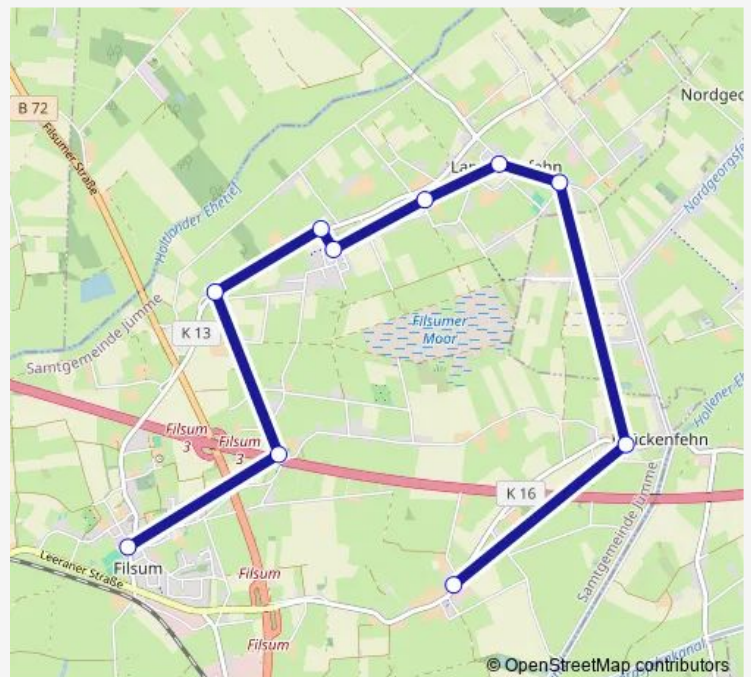

Direction

Filsum Schule — Ammersum Dorfstraße/Schledestraße

10 stops

[Open route schedule](#)

Filsum Schule

Filsum Herrenmoorweg/Busboomsfehner Straße

Stallbrüggerfeld Hauptstraße/Wergenweg

Stallbrüggerfeld Hauptstraße/Herrenmoorweg

Stallbrüggerfeld Herrenmoorweg/Ossensetweg

Stallbrüggerfeld Ahornweg/Ossensetmoorweg

Lammertsfehn Schule

Lammertsfehn Friesenstraße/Kielweg

Brückenfehn Dorfstraße 57

Ammersum Dorfstraße/Schledestraße

Route schedule

Filsum Schule — Ammersum Dorfstraße/Schledestraße

Monday 12:05-12:55

Tuesday 12:05-12:55

Wednesday 12:05-12:55

Thursday 12:05-12:55

Friday 12:05-12:55

Saturday —

Sunday —

Route info

Direction: Filsum Schule

Stops: 10

Trip Duration: 0 hour 25 min

Direction

Ammersum Dorfstraße/Schledestraße — Filsum Schule

10 stops

[Open route schedule](#)