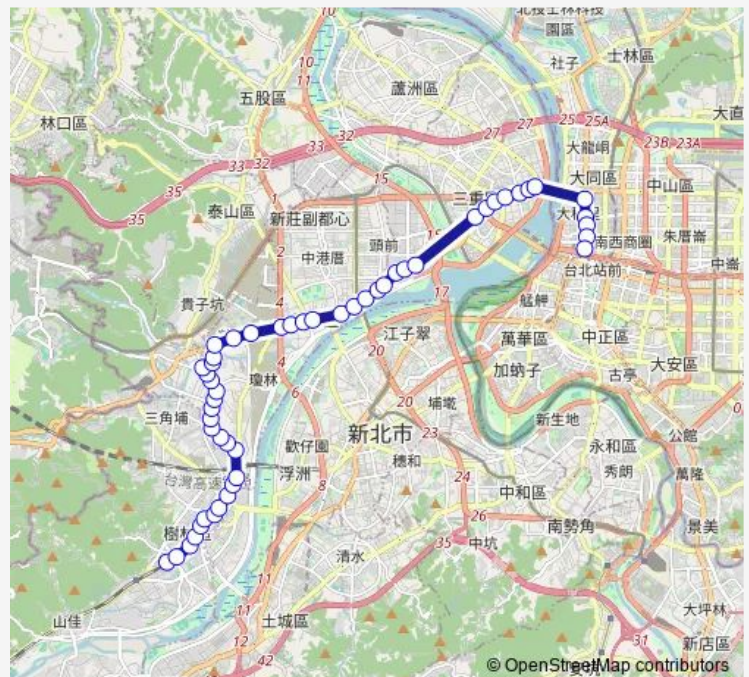

### Route schedule

東昇公園 — 後車站

Monday 05:00-21:50

Tuesday 05:00-21:50

Wednesday 05:00-21:50

Thursday 05:00-21:50

Friday 05:00-21:50

Saturday 05:00-21:50

### Route info

Direction: 東昇公園

Stops: 51

Trip Duration: 19 hour 0 min

639 — 東昇公園-捷運北門站

後港社區

建福路口

宏泰社區