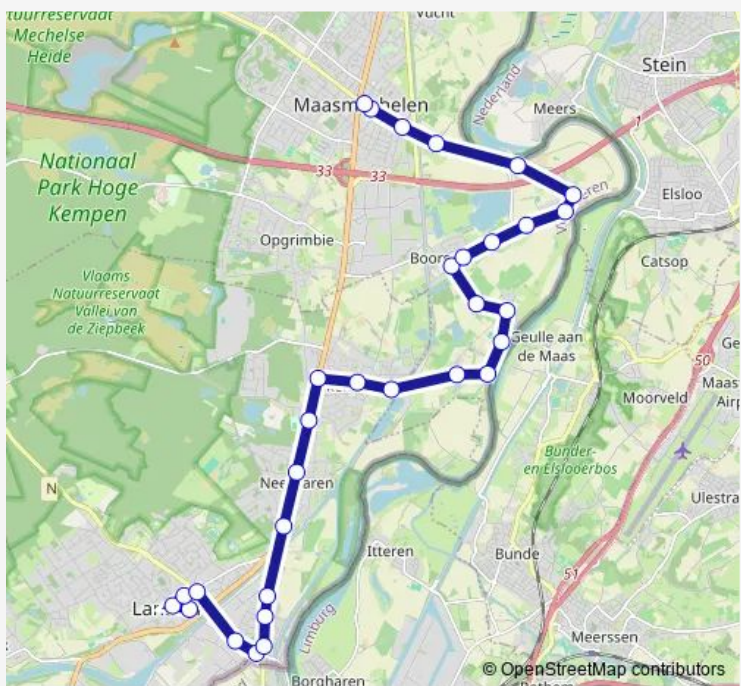

Bus 639 Lanaken - Maasmechelen

[Go to website](#)

Direction
 Lanaken, Cultureel Centrum — Maasmechelen, Politie
 31 stops
[Open route schedule](#)

- Lanaken, Cultureel Centrum
- Lanaken, Gemeentehuis
- Lanaken, Atheneum Alicebourg
- Lanaken, Politie
- Smeermaas, Nijverheidslaan
- Smeermaas, Kruispunt
- Smeermaas, Jeugdparc
- Smeermaas, Veugenlaan
- Smeermaas, Maaseikersteenweg
- Lanaken, Tournebride
- Neerharen, Steenweg
- Rekem, Bovenwezset
- Rekem, Populierenlaan
- Rekem, Kerk
- Rekem, Brug
- Uikhoven, Pastoor Goossenslaan
- Uikhoven, Kerk
- Uikhoven, Schoorstraat
- Uikhoven, Daaluikhoven kapel
- Uikhoven, Lange Weidestraat
- Boorsem, Spekstraat

Route schedule
 Lanaken, Cultureel Centrum — Maasmechelen, Politie

Monday	15:45-16:40
Tuesday	15:45-16:40
Wednesday	12:09
Thursday	15:45-16:40
Friday	15:45-16:40
Saturday	—
Sunday	—

Route info
 Direction: Lanaken, Cultureel Centrum
 Stops: 31
 Trip Duration: 0 hour 39 min

639 — Lanaken - Maasmechelen **BusMaps**

Boorsem, Kerk

Boorsem, Bampstraat

Boorsem, Beek

Kotem, Kerk

Kotem, Weertveld

Kotem, Hoeve

Maasmechelen, Maasweg

Sunday —

Route info

Direction: Maasmechelen, Politie

Stops: 31

Trip Duration: 0 hour 38 min

Smeermaas, Kruispunt

Smeermaas, Nijverheidslaan

Lanaken, Politie