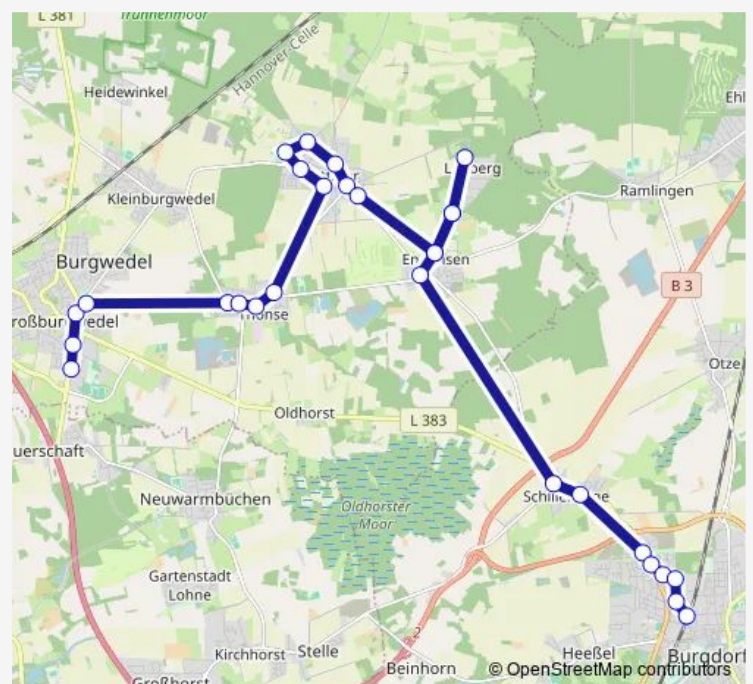

Engensen Alter Postweg

### Route schedule

Großburgwedel Schulzentr. — Burgdorf Bahnhof/Westseite

Monday 06:05-22:12

Tuesday 06:05-22:12

Wednesday 06:05-22:12

Thursday 06:05-22:12

Friday 06:05-22:12

Saturday 20:25

### Route info

Direction: Großburgwedel Schulzentr.

Stops: 30

Trip Duration: 0 hour 58 min

Engensen Kapellenstraße

Schillerslage Engenser Str.

Schillerslage Rapsfeld

Burgdorf Weserstraße