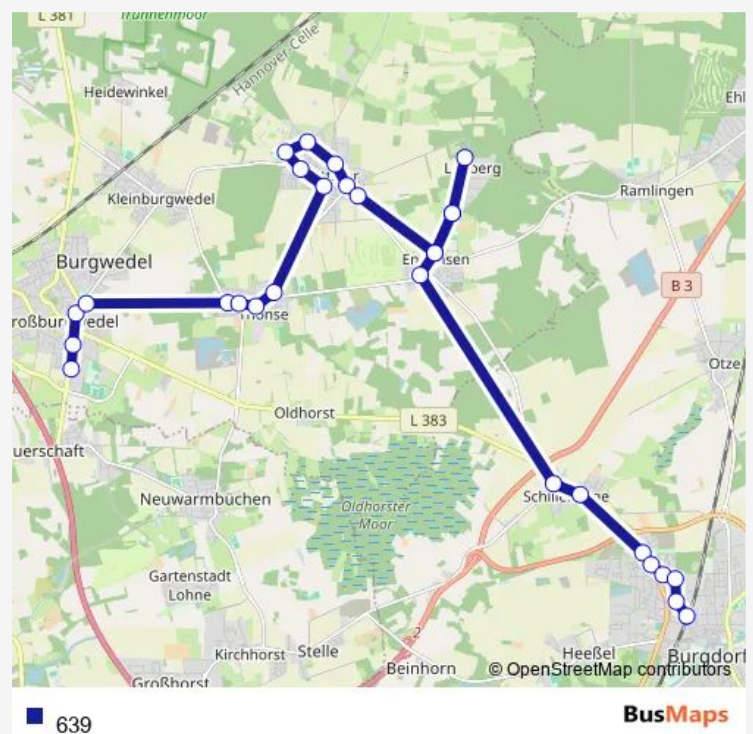

Engensen Alter Postweg

Route schedule

Großburgwedel Schulzentr. — Burgdorf Bahnhof/Westseite

Monday 06:05-22:12

Tuesday 06:05-22:12

Wednesday 06:05-22:12

Thursday 06:05-22:12

Friday 06:05-22:12

Saturday 20:25

Sunday —

Route info

Direction: Großburgwedel Schulzentr.

Stops: 30

Trip Duration: 0 hour 55 min

Engensen Kapellenstraße

Schillerslage Engenser Str.

Schillerslage Rapsfeld

Burgdorf Weserstraße

Burgdorf Föhrenkamp

Burgdorf Amselstraße

Burgdorf Meisenweg

Burgdorf Marris Mühlenweg

Burgdorf Bahnhof/Westseite

Direction

Burgdorf Bahnhof/Westseite — Großburgwedel Schulzen-
tr.

30 stops

[Open route schedule](#)

Burgdorf Bahnhof/Westseite

Burgdorf Marris Mühlenweg

Burgdorf Meisenweg

Burgdorf Amselstraße

Burgdorf Föhrenkamp