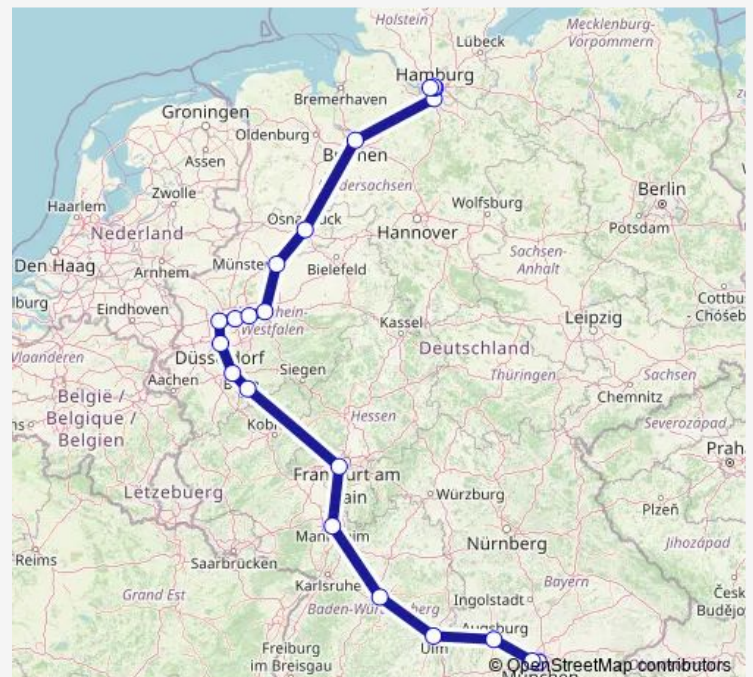

Augsburg Hbf

Ulm Hbf

Stuttgart Hbf

Mannheim Hbf

Frankfurt(M) Flughafen Fernbf

Siegburg/Bonn

Köln Messe/Deutz Gl.11-12

Düsseldorf Hbf

Duisburg Hbf

Essen Hbf

Bochum Hbf

Dortmund Hbf

Münster(Westf)Hbf

Osnabrück Hbf

Bremen Hbf

Hamburg-Harburg

Hamburg Hbf

Hamburg Dammtor

Hamburg-Altona

Route schedule

München Hbf — Hamburg-Altona

Monday 15:28

Tuesday 15:28

Wednesday 15:28

Thursday 15:28

Friday 15:28

Saturday —

Sunday 15:28

Route info

Direction: München Hbf

Stops: 21

TrIP Duration: 9 hour 5 min