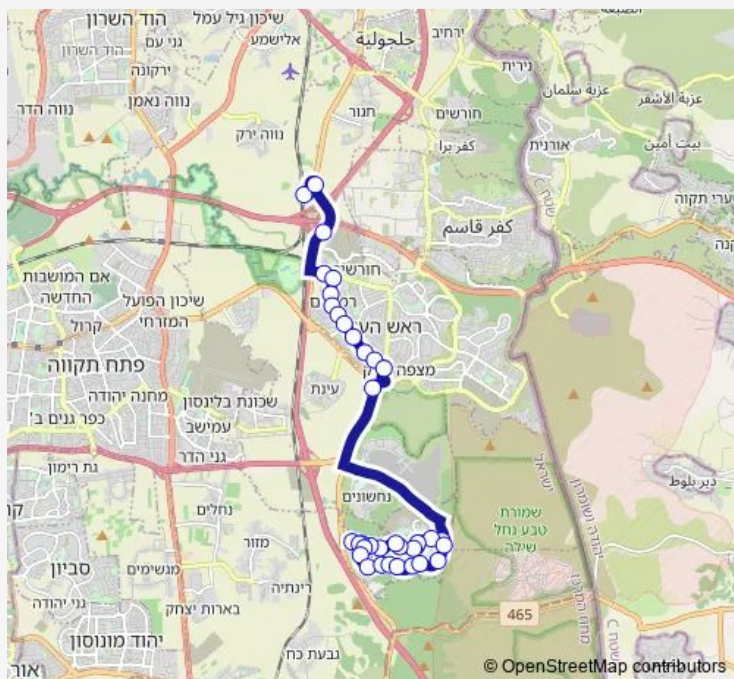

רשב"י/רבי יהודה הנשיא

רבי פנחס בן יאיר/רמב"ם

מאיר/רבי פנחס בן יאיר

רבי יהודה הנשיא/אבן גבירול

Route schedule

תחנת רכבת ראש העין צפון/רציפים — רבן יוחנן בן זכאי/רבי יהודה הנשיא

Monday 06:45-22:55

Tuesday 06:45-22:55

Wednesday 06:45-22:55

Thursday 06:45-22:55

Friday 06:45-14:02

Saturday 21:25-23:30

Sunday 06:45-22:55

Route info

Direction: תחנת רכבת ראש העין צפון/רציפים

Stops: 35

Trip Duration: 0 hour 32 min

276 — רבן יוחנן בן זכאי/רבי יהודה הנשיא-אלעד->תחנת רכבת ראש העין צפון/הורדה-ראש העין-10

BusMaps

רבי יהודה הנשיא/רבי עקיבא

רבי יהודה הנשיא/חוני המעגל

ישיבת הר' /רבי יהודה הנשיא

רבי יהודה הנשיא/חוני המעגל