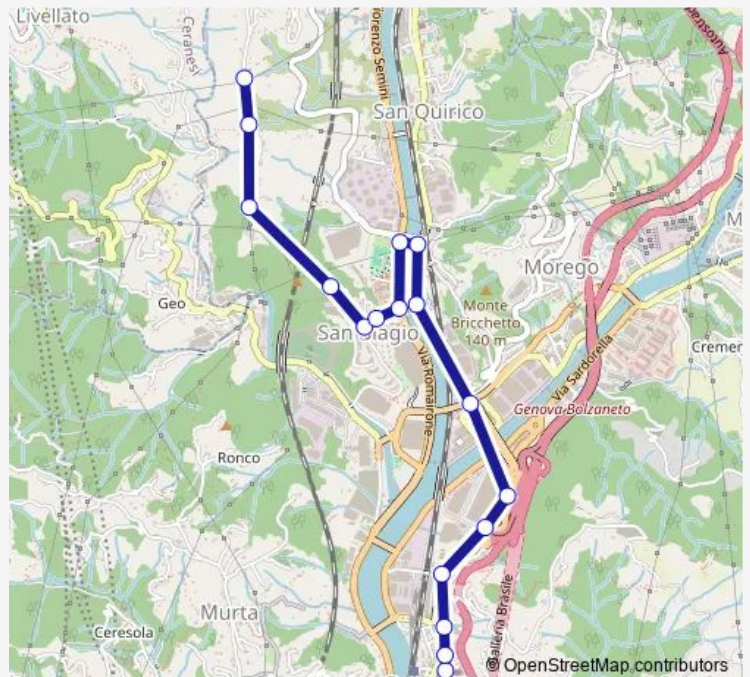

SAN Biagio 2/

SAN Biagio 3/

SAN Biagio 4/Garrone

SAN Biagio 5/Romairone

Romairone 2/SAN Biagio

Romairone 3/Ponte Barbieri

SAN Quirico 4/Ponte Barbieri

SAN Quirico 5/Serro

SAN Quirico 6/Morigallo

Ferriere Bruzzo 1/Mercato

Ferriere Bruzzo 2/Bratte

Ospedale Pastorino/

Pastorino/Piazza Savi

FRA' Pantaleo/Bolzaneto Fs

Bolzaneto 3/Pastorino

Route schedule

SAN Biagio/Capolinea — Bolzaneto 3/Pastorino

Monday	—
Tuesday	—
Wednesday	—
Thursday	—
Friday	—
Saturday	—
Sunday	14:40-19:40

Route info

Direction: SAN Biagio/Capolinea

Stops: 17

Trip Duration: 0 hour 13 min

■ 276 — Via Bolzaneto - Morego - S. Biagio

Direction

Bolzaneto 3/Pastorino — SAN Biagio/Capolinea

28 stops

[Open route schedule](#)

Bolzaneto 3/Pastorino

Pastorino/Piazza Savi

Colano/Ospedale Pastorino