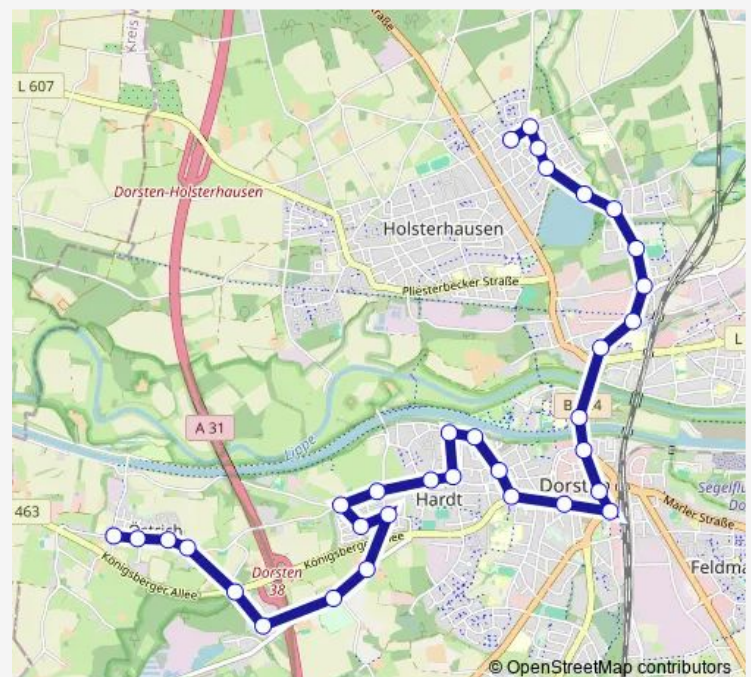

Dorsten Recklinghäuser Tor

Route schedule

Dorsten Baumbachstr. — Dorsten Friedensplatz

Monday 05:37-20:00

Tuesday 05:37-20:00

Wednesday 05:37-20:00

Thursday 05:37-20:00

Friday 05:37-20:00

Saturday 08:00-20:05

Sunday 09:05-20:05

Route info

Direction: Dorsten Baumbachstr.

Stops: 32

Trip Duration: 0 hour 39 min

Dorsten Lippetor

Dorsten Gemeindedreieck

Dorsten Frühförderstelle

Dorsten Marienstr.

Dorsten Nöttenkamp

Dorsten Möllenweg

Dorsten Stausee

Dorsten Söltener Landweg

Dorsten A sternstr.

Dorsten Lilienstr.

Direction: Dorsten Friedensplatz

Stops: 33

Trip Duration: 0 hour 38 min

Dorsten Bestener Straße Nr 65

Dorsten Bestener Str.

Dorsten Am Hang

Dorsten Eichenrodt

Dorsten Lehmbergstr.