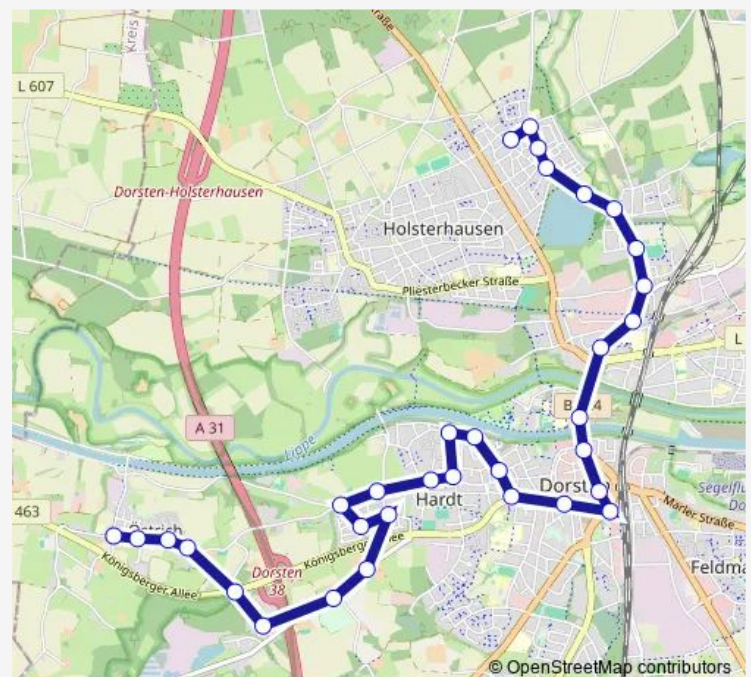

Dorsten Recklinghäuser Tor

Route schedule

Dorsten Baumbachstr. — Dorsten Friedensplatz

Monday 05:37-20:00

Tuesday 05:37-20:00

Wednesday 05:37-20:00

Thursday 05:37-20:00

Friday 05:37-20:00

Saturday 08:00-20:05

Sunday 08:00-20:05

Route info

Direction: Dorsten Baumbachstr.

Stops: 32

Trip Duration: 0 hour 39 min

Dorsten Lippetor

Dorsten Gemeindedreieck

Dorsten Frühförderstelle

Dorsten Marienstr.

Dorsten Nöttenkamp

Dorsten Möllenweg

Dorsten Stausee

Dorsten Söltener Landweg

Dorsten A sternstr.

Dorsten Lilienstr.

Direction: Dorsten Friedensplatz

Stops: 33

Trip Duration: 0 hour 38 min

Dorsten Bestener Straße Nr 65

Dorsten Bestener Str.

Dorsten Am Hang

Dorsten Eichenrodt

Dorsten Lehmbergstr.