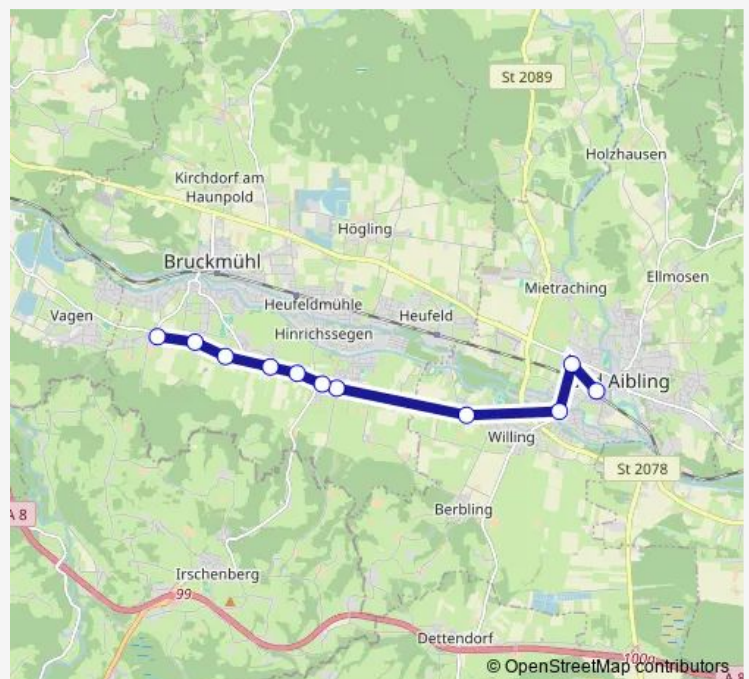

### Direction

Bad Aibling, Bahnhof — Mittenkirchen, Samerstraße

11 stops

[Open route schedule](#)

Bad Aibling, Bahnhof

Bad Aibling, Schulzentrum

Bad Aibling, Georgssiedlung

Westerham b. Willing

### Route schedule

Bad Aibling, Bahnhof — Mittenkirchen, Samerstraße

Monday 12:15-13:20

Tuesday 12:15-13:20

Wednesday 12:15-13:20

Thursday 12:15-13:20

Friday 12:15-13:20

Saturday —

### Route info

Direction: Bad Aibling, Bahnhof

Stops: 11

Trip Duration: 0 hour 27 min

## Direction

Bad Aibling, Bahnhof — Bruckmühl, Gymnasium

11 stops

[Open route schedule](#)

Bad Aibling, Bahnhof

Bad Aibling, Schulzentrum

Bad Aibling, Georgssiedlung

Westerham b. Willing