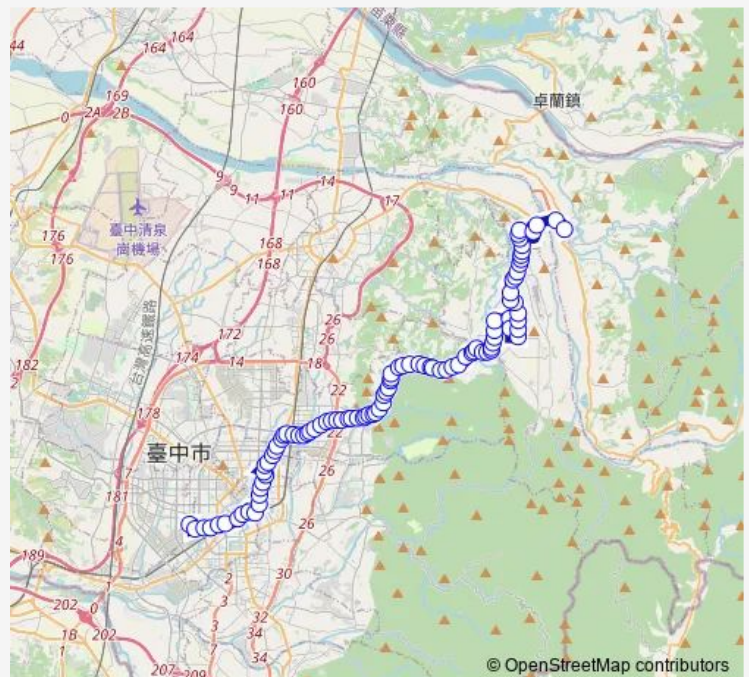

Tc_監理站

Tc_北屯國小(北屯路)

Tc_北屯

Route schedule

Tc_愛心家園醫務室 — Tc_東勢

Monday 08:30-20:30

Tuesday 08:30-20:30

Wednesday 08:30-20:30

Thursday 08:30-20:30

Friday 08:30-20:30

Saturday 08:35-20:00

Sunday 08:35-20:00

Route info

Direction: Tc_愛心家園醫務室

Stops: 98

Trip Duration: 1 hour 27 min

276 — 276_豐富公園_興中山莊_東勢

BusMaps

Tc_三光國中

Tc_大坑口

Tc_聯安醫院

Tc_東光國小

Tc_東山旱溪西路口

Tc_玫瑰新村