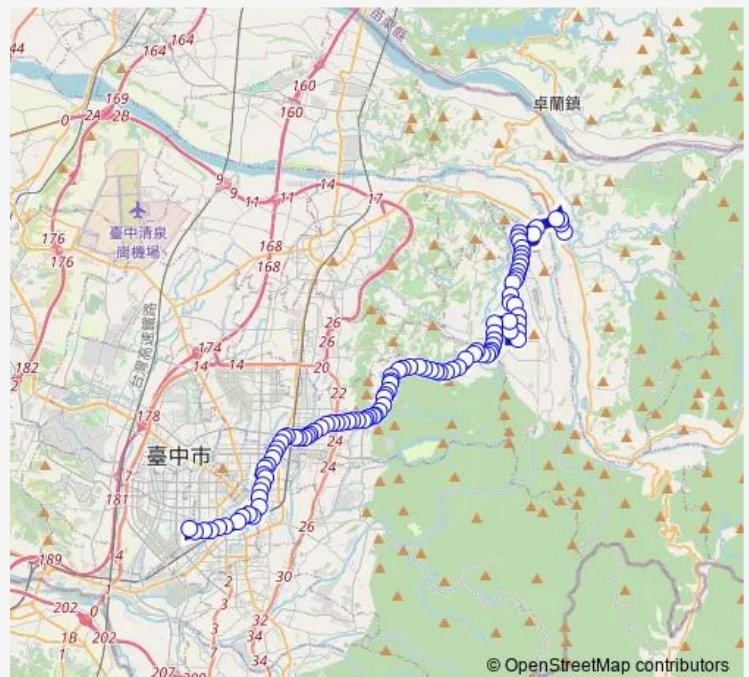

### Route schedule

Tc\_東勢 — Tc\_愛心家園醫務室

Monday 07:00-20:00

Tuesday 07:00-20:00

Wednesday 07:00-20:00

Thursday 07:00-20:00

Friday 07:00-20:00

Saturday 09:20-19:50

### Route info

Direction: Tc\_東勢

Stops: 100

Trip Duration: 1 hour 24 min

276 — 276\_豐富公園\_興中山莊\_東勢

Tc\_新三村

Tc\_華豐五東山街口

Tc\_華豐五興義街口