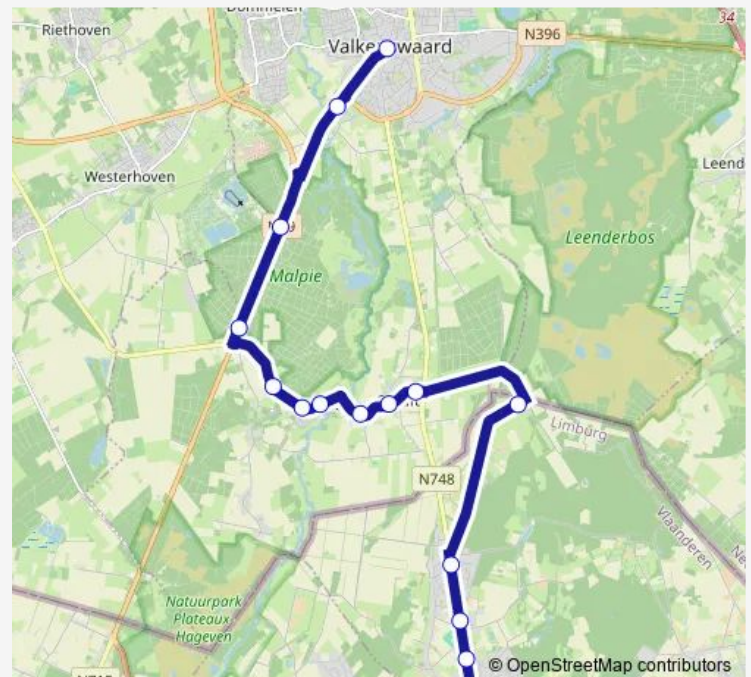

Borkel, Oude Dorpsstraat

Westerhoven, Kempervennen

Valkenswaard, Luikerweg

Valkenswaard, Markt

Route schedule

Achel, Kerk — Valkenswaard, Markt

Monday 07:07-17:40

Tuesday 07:07-17:40

Wednesday 07:07-17:40

Thursday 07:07-17:40

Friday 07:07-17:40

Saturday 09:31-16:31

Sunday —

Route info

Direction: Achel, Kerk

Stops: 15

Trip Duration: 0 hour 22 min

276 — Valkenswaard - Achel

BusMaps

Direction

Valkenswaard, Markt — Achel, Kerk

15 stops

[Open route schedule](#)

Valkenswaard, Markt

Monday	07:08-18:06
Tuesday	07:08-18:06
Wednesday	07:08-18:06
Thursday	07:08-18:06
Friday	07:08-18:06
Saturday	10:05-17:05
Sunday	—

Route info

Direction: Valkenswaard, Markt

Stops: 15

Trip Duration: 0 hour 22 min