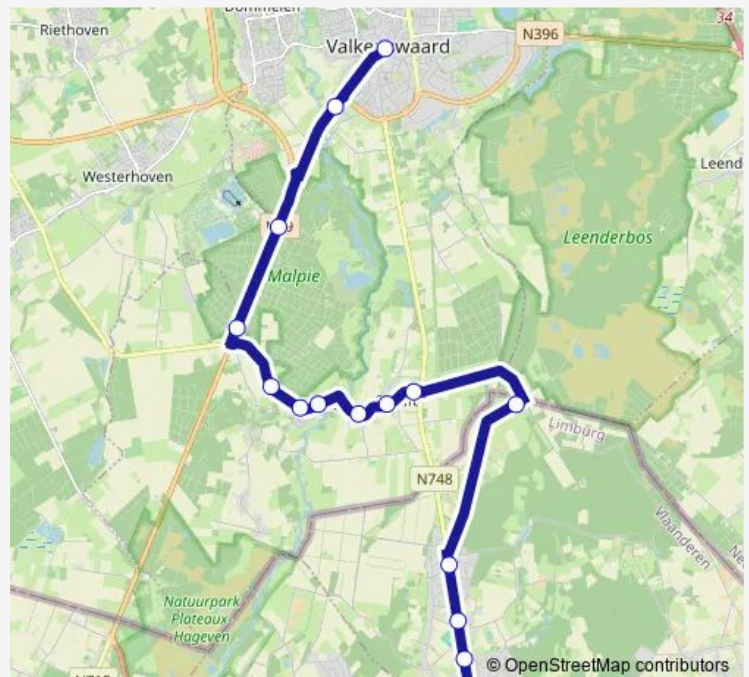

Wednesday 07:07-17:40

Thursday 07:07-17:40

Friday 07:07-17:40

Saturday 09:31-16:31

Sunday —

**Route info**

Direction: Achel, Kerk

Stops: 15

Trip Duration: 0 hour 22 min

276 — Valkenswaard - Achel

BusMaps

## Direction

Valkenswaard, Markt — Achel, Kerk

15 stops

[Open route schedule](#)

Valkenswaard, Markt

Valkenswaard, Luikerweg

Westerhoven, Kempervennen

Borkel, Oude Dorpsstraat

## Route schedule

Valkenswaard, Markt — Achel, Kerk

Monday	07:08-18:06
Tuesday	07:08-18:06
Wednesday	07:08-18:06
Thursday	07:08-18:06
Friday	07:08-18:06
Saturday	10:05-17:05
Sunday	—