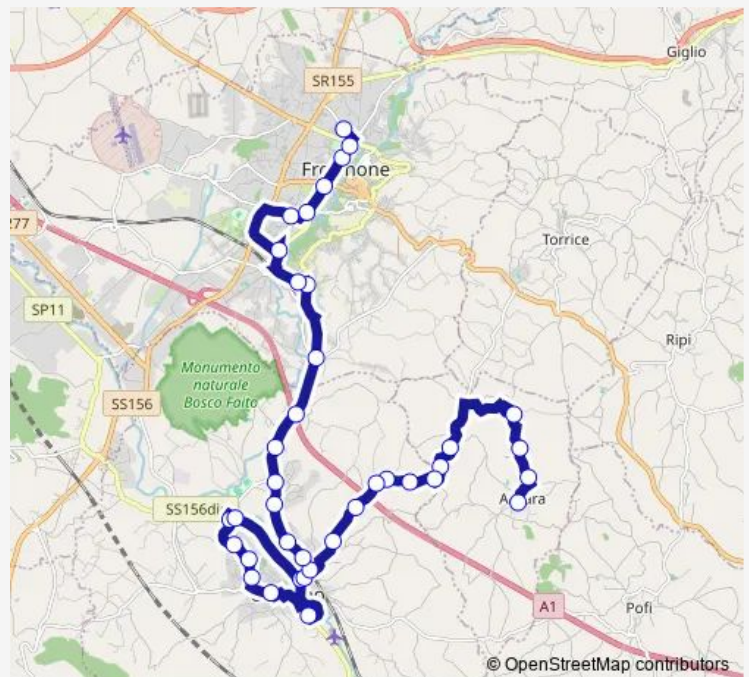

Ceccano | Via Anime Sante Viale Fabrateria # f15075

Ceccano | Piazza Berardi # f3463

Route schedule

Arnara | Piazza Porta Nuova # f5488 — Frosinone | Via Tiburtina Via Lago Maggiore # f3478

Monday	13:30
Tuesday	13:30
Wednesday	13:30
Thursday	13:30
Friday	13:30
Saturday	07:15-13:15
Sunday	—

Route info

Direction: Arnara | Piazza Porta Nuova # f5488

Stops: 38

Trip Duration: 0 hour 50 min

Arnara - Frosinone # Fr086d

Ceccano | Ospedale # f3464

Ceccano | Stazione FS # f3465

Ceccano | Via Frosinone Via Paolina # f3466