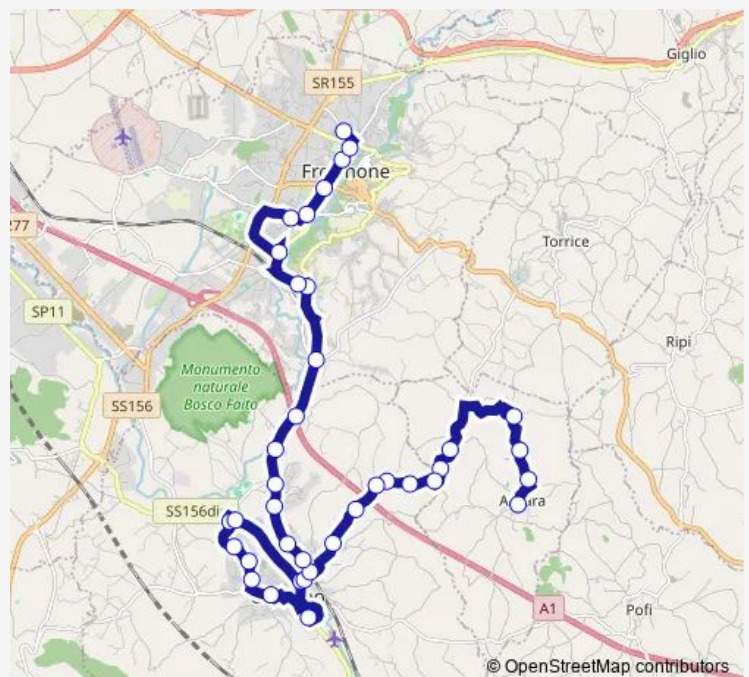

Ceccano | Via Anime Sante Viale Fabrateria # f15075

Ceccano | Piazza Berardi # f3463

Route schedule

Arnara | Piazza Porta Nuova # f5488 — Frosinone | Via Tiburtina Via Lago Maggiore # f3478

Monday	13:30
Tuesday	13:30
Wednesday	13:30
Thursday	13:30
Friday	13:30
Saturday	07:15-13:15
Sunday	—

Route info

Direction: Arnara | Piazza Porta Nuova # f5488

Stops: 38

Trip Duration: 0 hour 55 min

Arnara - Frosinone # Fr086d

Ceccano | Ospedale # f3464

Ceccano | Stazione FS # f3465

Ceccano | Via Frosinone Via Paolina # f3466