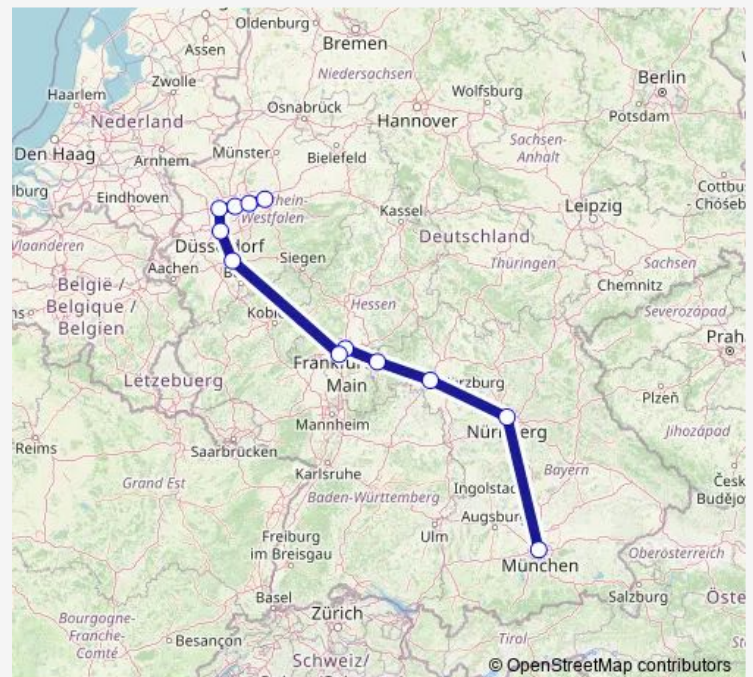

Würzburg Hbf

Aschaffenburg Hbf

Frankfurt(Main)Hbf

Frankfurt(M) Flughafen Fernbf

Limburg Süd

Montabaur

Köln Messe/Deutz Gl.11-12

Düsseldorf Hbf

Route schedule

München Hbf — Düsseldorf Hbf

Monday 13:34-12:50

Tuesday 13:34-12:50

Wednesday 13:34-12:50

Thursday 13:34-12:50

Friday 13:34-12:50

Saturday 12:50

Sunday 12:50

Route info

Direction: München Hbf

Stops: 10

Trip Duration: 4 hour 55 min

ICE 626

BusMaps

Direction

München Hbf — Dortmund Hbf

12 stops

[Open route schedule](#)

München Hbf

Nürnberg Hbf

Würzburg Hbf

Aschaffenburg Hbf

Frankfurt(Main)Hbf