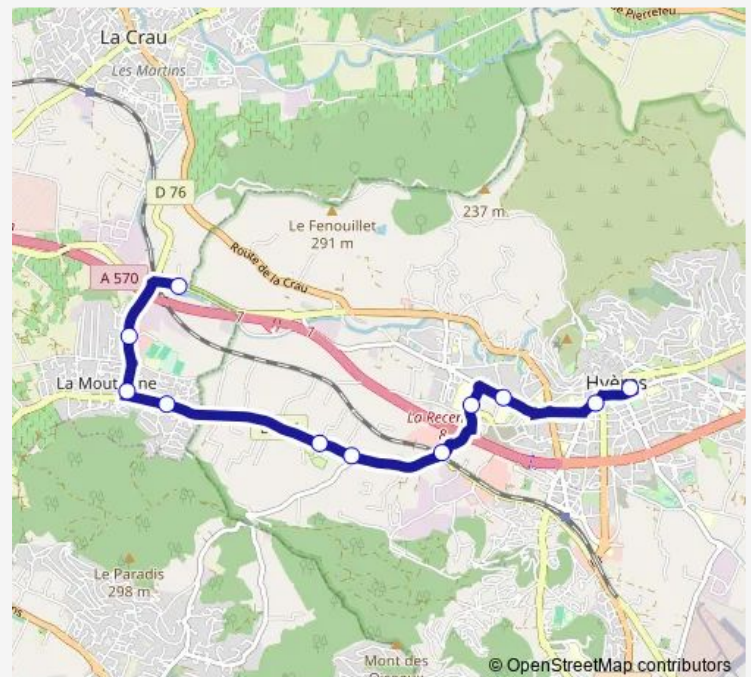

Provence (Hyères)

Hyères Centre (Joffre)

Route schedule

Hameau Bernard — Hyères Centre (Joffre)

Monday 07:10

Tuesday 07:10

Wednesday 07:10

Thursday 07:10

Friday 07:10

Saturday —

Sunday —

Route info

Direction: Hameau Bernard

Stops: 12

Trip Duration: 0 hour 25 min

HY18 — Ferry-Aicard-Maintenon depuis Hameau Bernard

BusMaps

Direction

Hyères Centre (Joffre) — Hameau Bernard

11 stops

[Open route schedule](#)

Hyères Centre (Joffre)

Soldat Bellon

Collège Jules Ferry

Hôpital (Hyères)

St Jean (Hyères)

Col du Serre

Les Loubes

Haute Durande

La Moutonne

Estagnol

Hameau Bernard