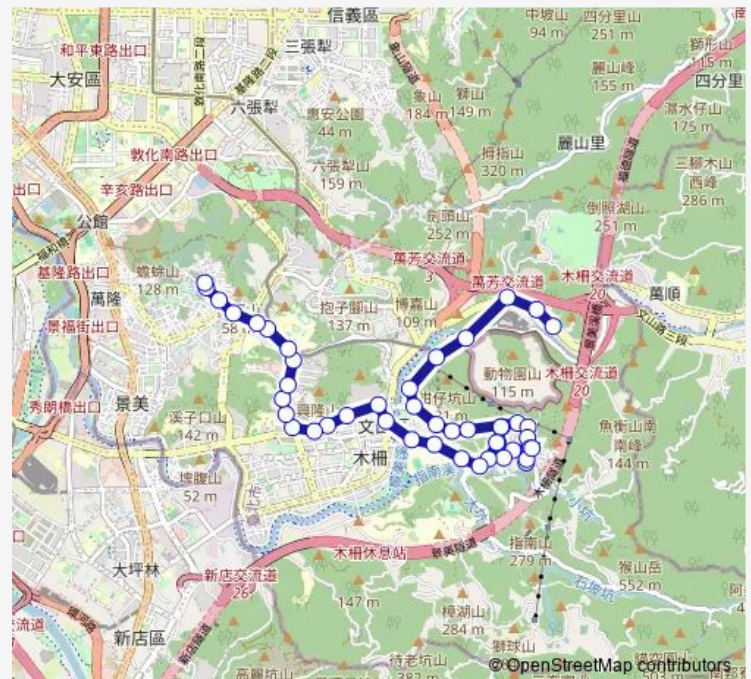

Bus 棕11副 富德-福興路

[Go to website](#)

Direction

富德 — 興旺公園

45 stops

[Open route schedule](#)

- 富德
- 象頭埔
- 萬福橋
- 捷運動物園站
- 貓纜動物園站
- 萬壽橋頭(新光)
- 萬壽橋頭(秀明)
- 萬興國小
- 指南山莊
- 國關中心
- 貓纜動物園南站
- 政大清境社區
- 綠野山莊
- 棲霞山莊
- 政大御花園
- 政大御花園
- 棲霞山莊
- 政大附中
- 政大二街
- 普羅旺世
- 兆如安養中心

Route schedule

富德 — 興旺公園

Monday	00:00-22:15
Tuesday	00:00-22:15
Wednesday	00:00-22:15
Thursday	00:00-22:15
Friday	00:00-22:15
Saturday	00:00-22:00
Sunday	00:00-22:00

Route info

Direction: 富德

Stops: 45

Trip Duration: 0 hour 47 min