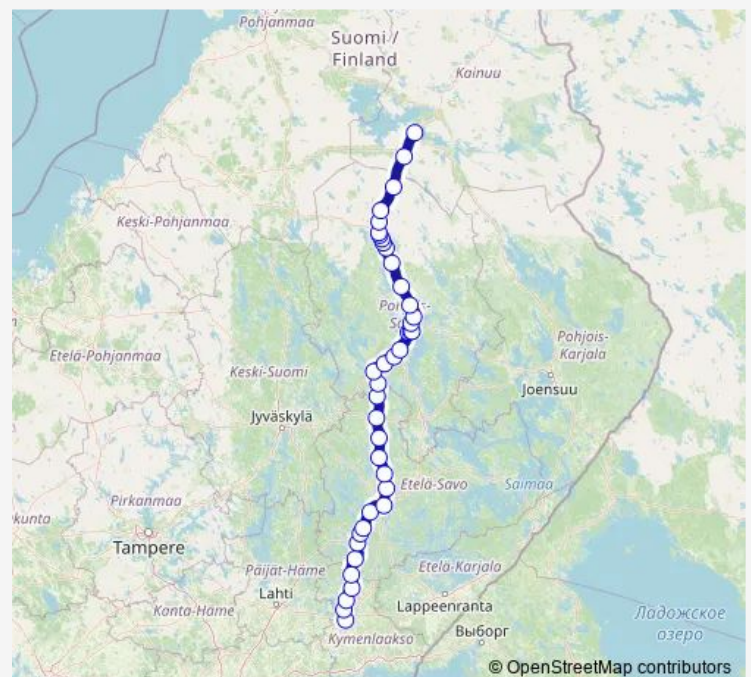

Suonenjoki

Salminen

Airaksela

Route schedule

Kouvola — Kajaani

Monday 17:50

Tuesday 17:50

Wednesday 17:50

Thursday 17:50

Friday 17:50

Saturday —

Sunday 17:50

Route info

Direction: Kouvola

Stops: 40

Trip Duration: 4 hour 33 min

■ S 69 — Kouvola - Kajaani

Kurkimäki

Kuopio Iloharju

Kuopio

Kuopio tavara

Sorsasalo

Toivala

Siilinjärvi