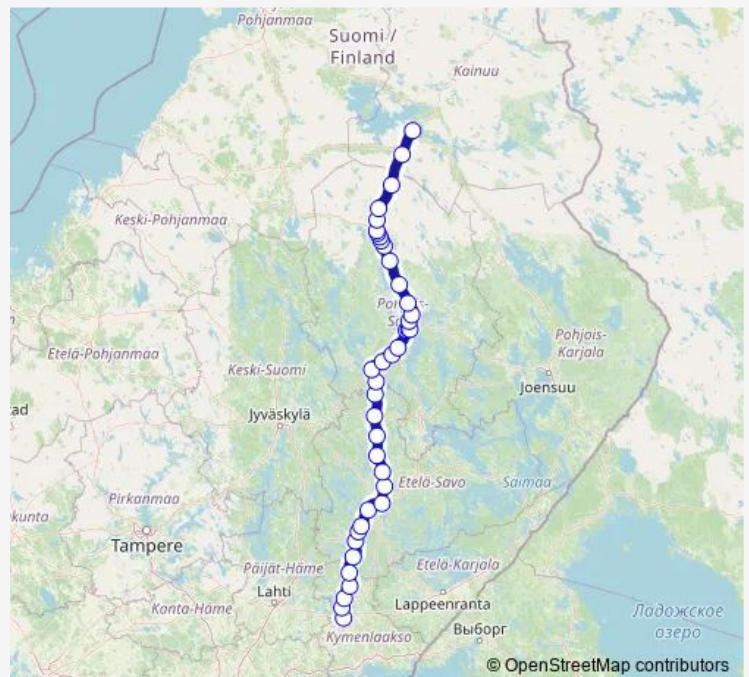

Thursday 17:50

Friday 17:50

Saturday —

Sunday 17:50

Route info

Direction: Kouvola

Stops: 40

Trip Duration: 4 hour 33 min

■ S 69 — Kouvola - Kajaani

Kurkimäki

Kuopio Iloharju

Kuopio

Kuopio tavara

Sorsasalo

Toivala

Siilinjärvi