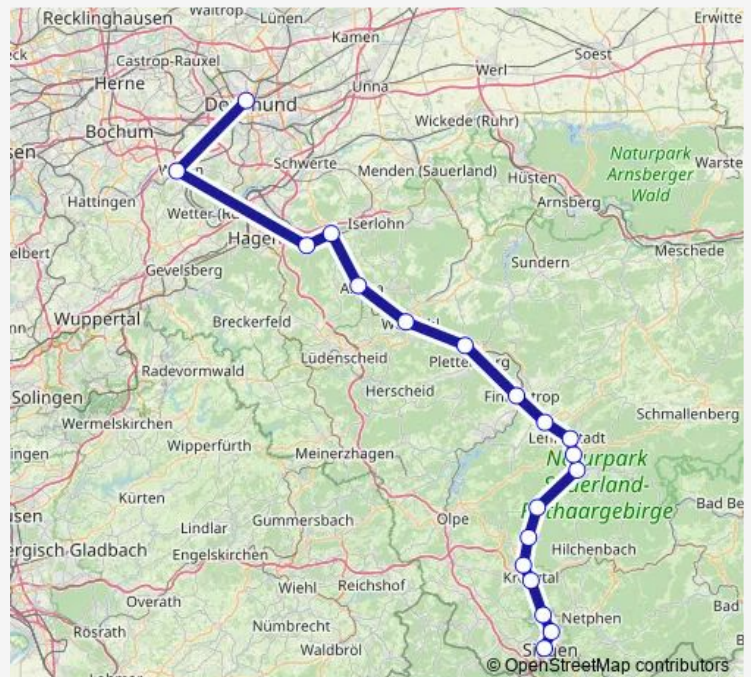

Regional Rail Service RE34

[Go to website](#)

Direction

Dortmund Hbf — Siegen Hbf

13 stops

[Open route schedule](#)

Dortmund Hbf

Witten Hbf

Kreuztal Bf

Siegen-Weidenau Bf

Siegen Hbf

Route schedule

Dortmund Hbf — Siegen Hbf

Monday 19:59

Tuesday 19:59

Wednesday 19:59

Thursday 19:59

Friday 19:59

Saturday 19:59

Sunday 19:59

Route info

Direction: Dortmund Hbf

Stops: 13

Trip Duration: 1 hour 51 min

■ RE34

Direction

Siegen Hbf — Dortmund Hbf

13 stops

[Open route schedule](#)

Siegen Hbf

Siegen-Weidenau Bf

Kreuztal Bf