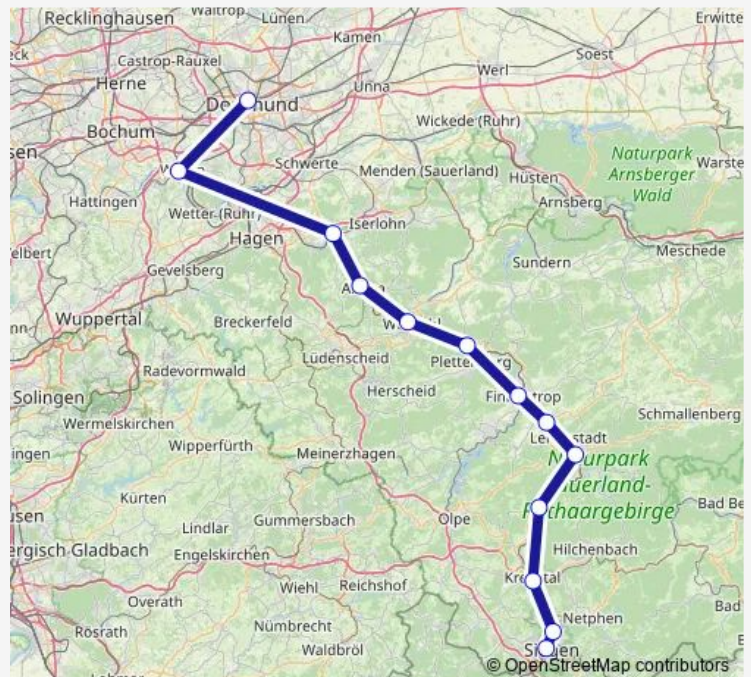

Kreuztal Bf

Siegen-Weidenau Bf

Siegen Hbf

Route schedule

Dortmund Hbf — Siegen Hbf

Monday 19:59

Tuesday 19:59

Wednesday 19:59

Thursday 19:59

Friday 19:59

Saturday 19:59

Sunday 19:59

Route info

Direction: Dortmund Hbf

Stops: 13

Trip Duration: 1 hour 51 min

■ Re34

BusMaps

Direction

Siegen Hbf — Dortmund Hbf

14 stops

[Open route schedule](#)

Siegen Hbf

Siegen-Weidenau Bf

Kreuztal Bf

Kirchhudem-Welschen Ennest Bf

Lennestadt-Altenhudem Bf

Lennestadt-Grevenbrück Bf

Finnentrop Bf

Plett., Bahnhof

Werdohl, Bahnhof

Altena, Bahnhof