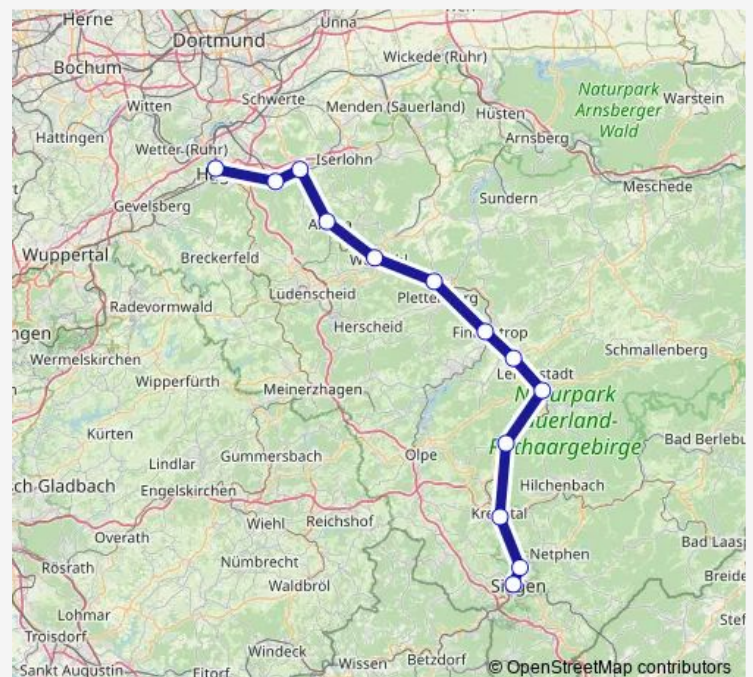

Kreuztal Bf

Siegen-Weidenau Bf

Siegen Hbf

Route schedule

Hagen Hbf — Siegen Hbf

Monday —

Tuesday —

Wednesday —

Thursday —

Friday —

Saturday —

Sunday 07:15

Route info

Direction: Hagen Hbf

Stops: 13

Trip Duration: 1 hour 35 min

■ Re34

Direction

Siegen Hbf — Hagen Hbf

13 stops

[Open route schedule](#)

Siegen Hbf

Siegen-Weidenau Bf

Kreuztal Bf