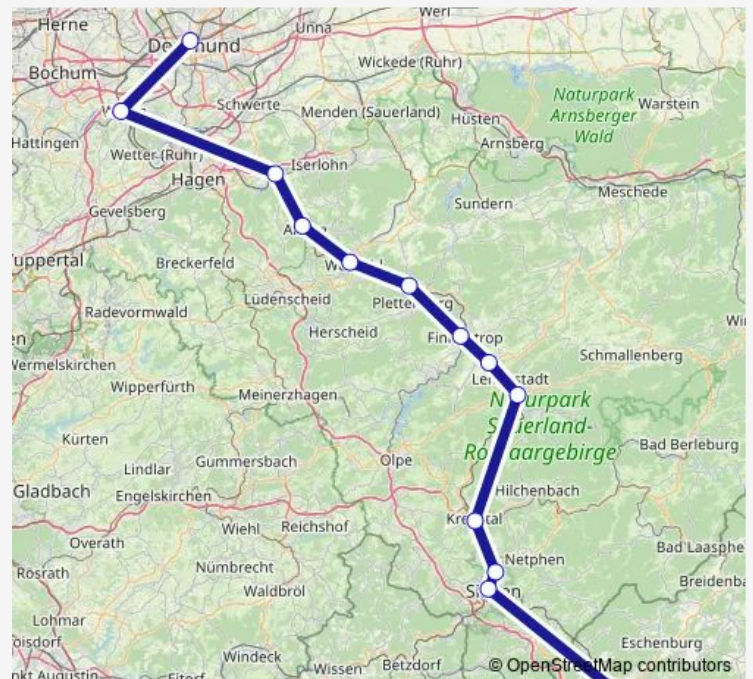

### Direction

Dortmund Hbf — Siegen Hbf

12 stops

[Open route schedule](#)

Dortmund Hbf

Witten Hbf

Iserl., Letmathe Bf

Altena, Bahnhof

Werdohl, Bahnhof

Plett., Bahnhof

Finnentrop Bf

Lennestadt-Grevenbrück Bf

Lennestadt-Altenhundem Bf

Kreuztal Bf

Siegen-Weidenau Bf

Siegen Hbf

### Route schedule

Dortmund Hbf — Siegen Hbf

Monday —

Tuesday —

Wednesday —

Thursday —

Friday 19:03

Saturday —

### Route info

Direction: Dortmund Hbf

Stops: 12

Trip Duration: 1 hour 52 min

RE34

BusMaps