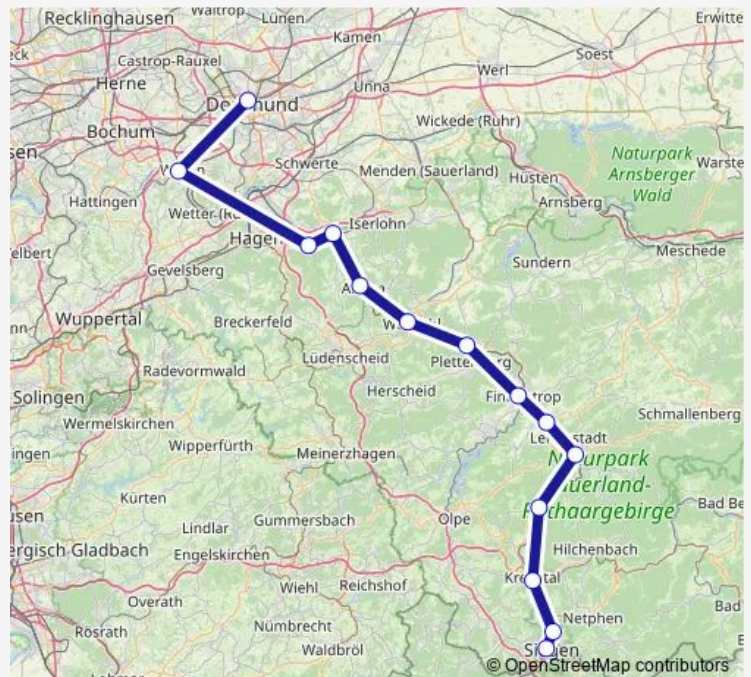

Regional Rail Service Re34

[Go to website](#)

Direction

Dortmund Hbf — Siegen Hbf

14 stops

[Open route schedule](#)

Dortmund Hbf

Witten Hbf

Kirchhundem-Welschen Ennest Bf

Kreuztal Bf

Siegen-Weidenau Bf

Siegen Hbf

Route schedule

Dortmund Hbf — Siegen Hbf

Monday 08:59

Tuesday 08:59

Wednesday 08:59

Thursday 08:59

Friday 08:59

Saturday —

Sunday —

Route info

Direction: Dortmund Hbf

Stops: 14

Trip Duration: 1 hour 51 min

■ Re34

Direction

Dortmund Hbf — Siegen Hbf

14 stops

[Open route schedule](#)

Dortmund Hbf

Witten Hbf