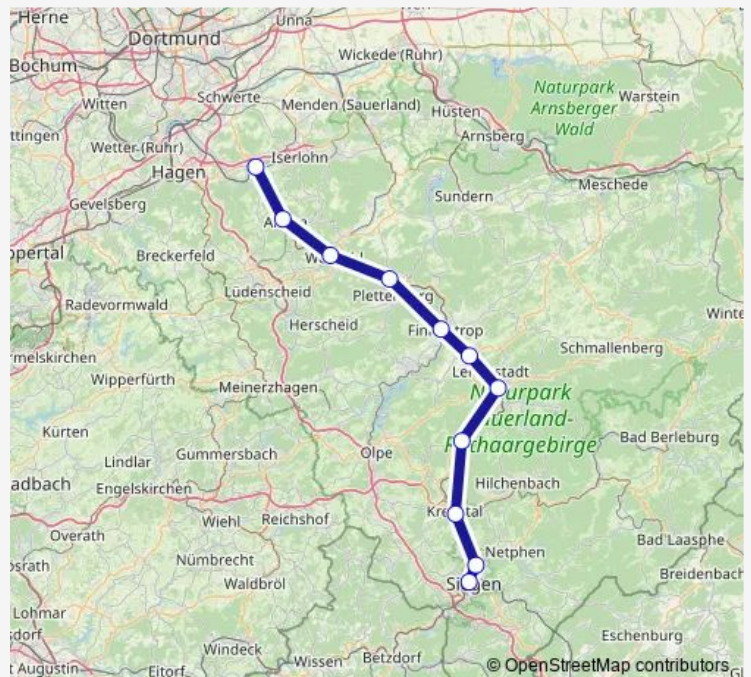

Regional Rail Service RE34

[Go to website](#)

Direction

Dortmund Hbf — Siegen Hbf

14 stops

[Open route schedule](#)

Dortmund Hbf

Witten Hbf

Kirchhundem-Welschen Ennest Bf

Kreuztal Bf

Siegen-Weidenau Bf

Siegen Hbf

Route schedule

Dortmund Hbf — Siegen Hbf

Monday 08:59

Tuesday 08:59

Wednesday 08:59

Thursday 08:59

Friday 08:59

Saturday —

Sunday —

Route info

Direction: Dortmund Hbf

Stops: 14

Trip Duration: 1 hour 51 min

RE34

Direction

Dortmund Hbf — Siegen Hbf

14 stops

[Open route schedule](#)

Dortmund Hbf

Witten Hbf