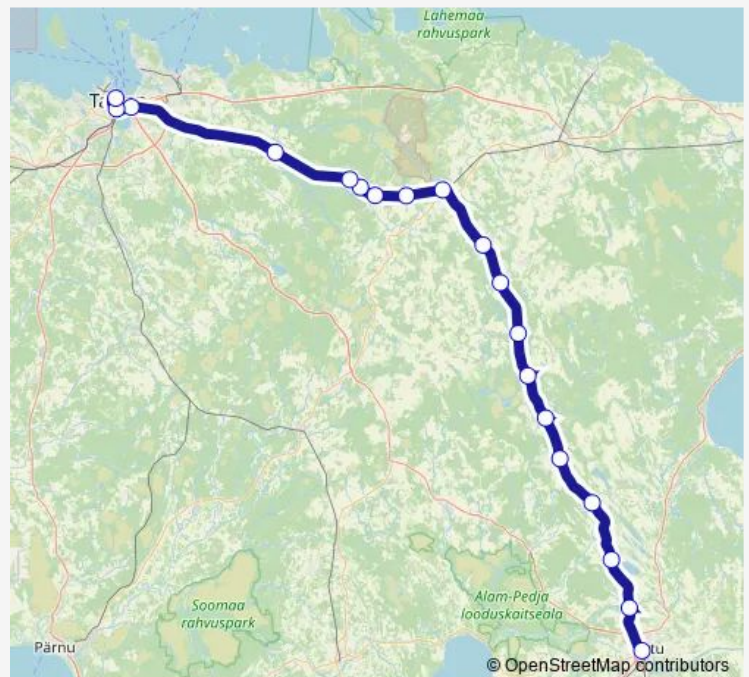

Saturday 05:54-20:30

Sunday 05:54-20:30

Route info

Direction: Tartu

Stops: 19

Trip Duration: 2 hour 46 min

RE34 — Tallinn - Tartu

BusMaps

Direction

Tallinn — Tartu

19 stops

[Open route schedule](#)

Tallinn

Kitseküla

Ülemiste

Kehra

Vägeva

Pedja

Jõgeva

Kaarepere

Tabivere

Kärkna

Tartu

Route schedule