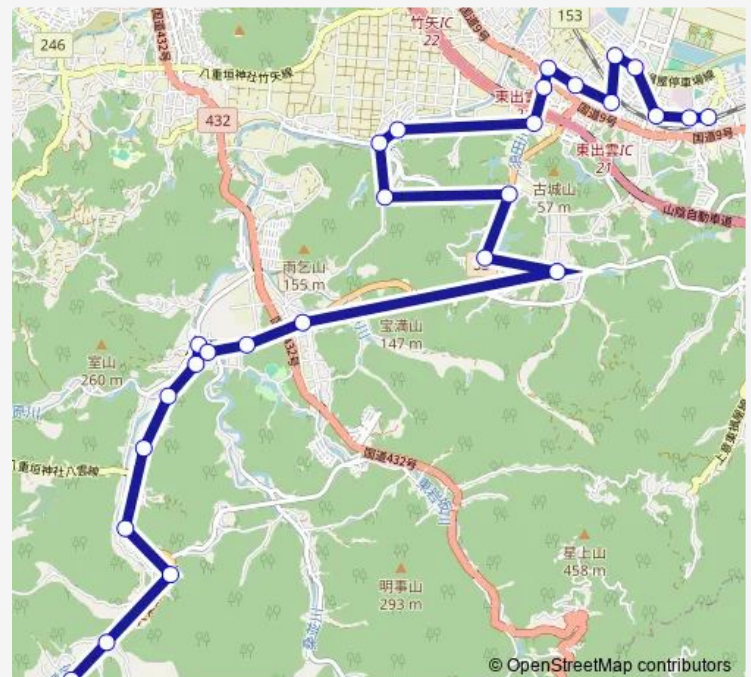

前出雲郷公民館前

竹の花

町西

Route schedule

ゆうあい熊野館 — 揖屋駅

Monday	—
Tuesday	13:30-15:09
Wednesday	13:30-15:09
Thursday	—
Friday	13:30-15:09
Saturday	—
Sunday	—

Route info

Direction: ゆうあい熊野館

Stops: 28

Trip Duration: 0 hour 42 min

■ 東出雲：八雲線

BusMaps

町東

大木

錦新町2丁目

アイバルテ・コーナン前

Route schedule

揖屋駅 — ゆうあい熊野館

Monday	—
Tuesday	10:50-12:45
Wednesday	10:50-12:45
Thursday	—
Friday	10:50-12:45
Saturday	—
Sunday	—

Route info

Direction: 揖屋駅

Stops: 28

Trip Duration: 0 hour 42 min

矢谷入口