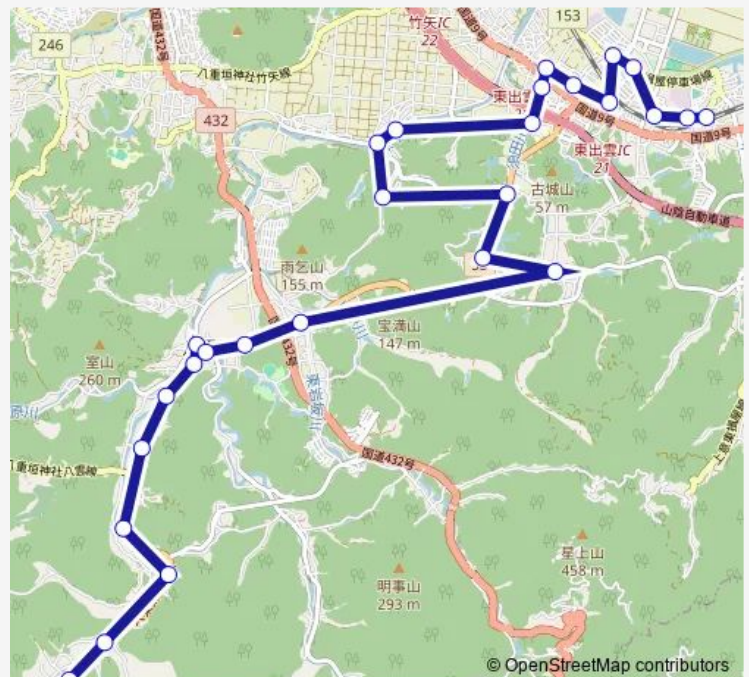

前出雲郷公民館前

竹の花

町西

Route schedule

ゆうあい熊野館 — 揖屋駅

Monday	—
Tuesday	13:30-15:09
Wednesday	13:30-15:09
Thursday	—
Friday	13:30-15:09
Saturday	—
Sunday	—

Route info

Direction: ゆうあい熊野館

Stops: 28

Trip Duration: 0 hour 42 min

■ 東出雲：八雲線

BusMaps

町東

大木

錦新町2丁目

アイバルテ・コーナン前

Route schedule

揖屋駅 — ゆうあい熊野館

Monday	—
Tuesday	10:50-12:45
Wednesday	10:50-12:45
Thursday	—
Friday	10:50-12:45
Saturday	—
Sunday	—

Route info

Direction: 揖屋駅

Stops: 28

Trip Duration: 0 hour 42 min

矢谷入口